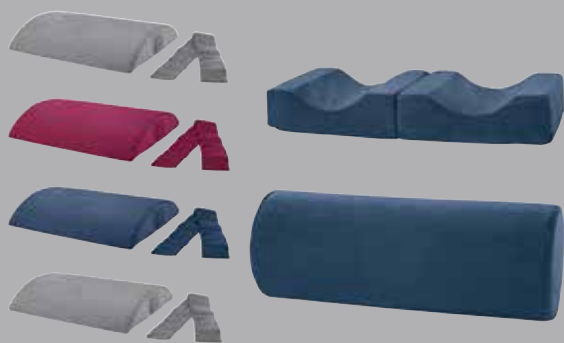

29⁹⁹

NOVITESSE
Poduszka profilowana
Sztuka

poszewka: 100% poliester (mikroplusz);
wypełnienie z pianki poliuretanowej;
różne rodzaje