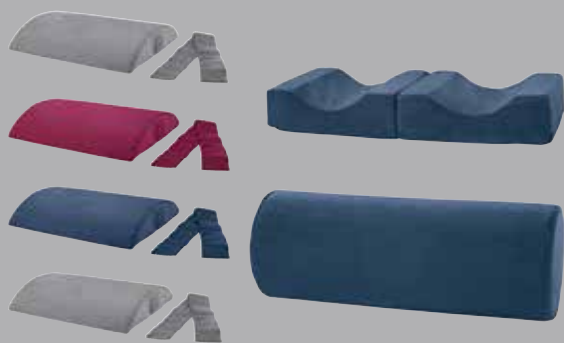

29⁹⁹

NOVITESSE
Poduszka profilowana
Sztuka

poszewka: 100% poliester (mikroplusz);
wypełnienie: z pianki poliuretanowej;
różne rodzaje