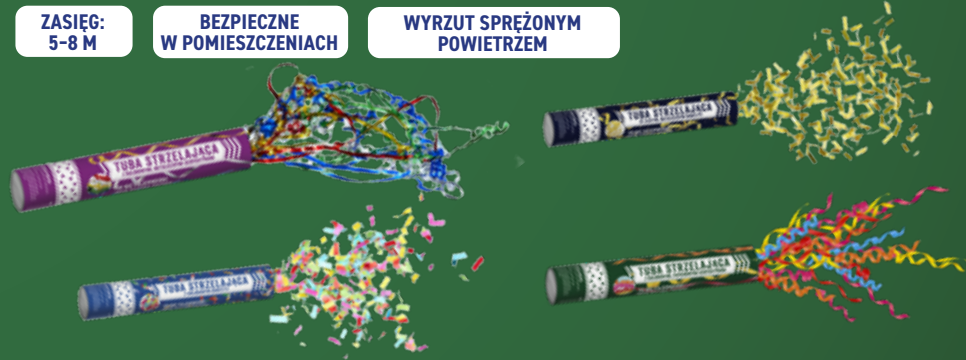

OD ŚRODY 22.12

IDEALNY pomysł na prezent

ALE! CENA
24⁹⁹

Zestaw mozaiki Zestaw
mozaiki do łatwego wyklejania według numerów, samoprzylepne; różne zestawy

RÓŻNE ZESTAWY

DO 3000 ELEMENTÓW

IDEALNE DLA DZIECI

4 PROJEKTY W KAŻDYM ZESTAWIE

ALE! CENA
14⁹⁹

Bransoletki fluorescencyjne Zestaw

różnokolorowe; świecą do 8 godzin; opakowanie zawiera 50 sztuk bransoletek i łączników, z których można budować różne dekoracje

9⁹⁹

ZASIĘG: 5-8 M

BEZPIECZNE W POMIESZCZENIACH

WYRZUT SPRĘŻONYM POWIETRZEM

Tuba strzelająca z konfetti Zestaw 2 szt.

świętuj wystrzałowo i bezpiecznie; różne rodzaje z konfetti i serpentynami

2⁹⁹

20 RÓŻNYCH WZORÓW

NA KAŻDĄ IMPREZĘ

ŚWIECI DO 8 GODZIN

Dekoracja fluorescencyjna Opak.
różne rodzaje

Informacja dotyczy wskazanego terminu i posiadanego zapasu (aktualna do czasu jego wyczerpania). Zastrzega się prawo do pomyłek i błędów w druku. W takiej sytuacji ceny lub cechy towarów w gazecie/na stronie internetowej mogą być niezgodne z cenami i cechami oferowanymi w sklepach.