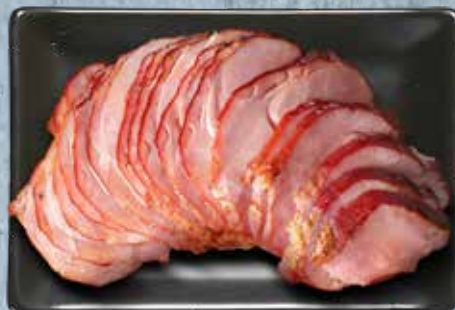

# ALE! CENA

PŁACISZ MNIEJ **DO -33%**

**-21%**

**549**

~~699~~

**Winerki wieprzowe z cielęciną**  
Opak. 300 g  
(1 kg = 18,30)  
wędzone, parzone

**-33%**

**399**

~~599~~

**Kiełbasa myśliwska**  
Opak. 150 g  
(100 g = 2,66)  
wieprzowa, parzona, wędzona, suszona; 100 g produktu wyprodukowano ze 156 g mięsa wieprzowego z szynki

**-26%**

**369**

~~499~~

**WĘDLINIARNIA PREMIUM**  
**Schab pieczony**  
Opak. 100 g  
plastry; 100 g produktu wyprodukowano ze 115 g schabu wieprzowego

**świeże**  
Z ALDI

**TYLKO TERAZ**

**599**

**Szynka krucha tradycyjna**  
Opak. 80 g  
(100 g = 7,49)

wieprzowa; w plastrach; 100 g produktu wyprodukowano ze 130 g mięsa z szynki wieprzowej

**TYLKO TERAZ**