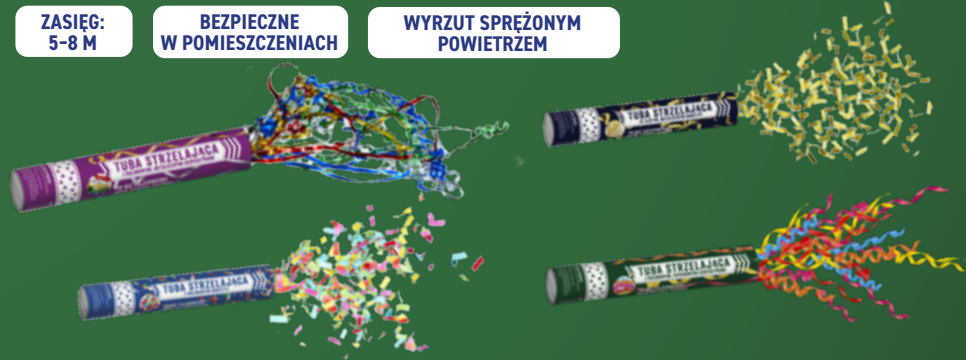

**RÓŻNE ZESTAWY**    **DO 3000 ELEMENTÓW**    **IDEALNE DLA DZIECI**    **4 PROJEKTY W KAŻDYM ZESTAWIE**

**ALE! CENA**  
**14<sup>99</sup>**

**Bransoletki fluorescencyjne  
Zestaw**

różnokolorowe; świecą do 8 godzin;  
opakowanie zawiera 50 sztuk bransoletek i łączników,  
z których można budować różne dekoracje

**9<sup>99</sup>**

**ZASIĘG:  
5-8 M**

**BEZPIECZNE  
W POMIESZCZENIACH**

**WYRZUT SPRĘŻONYM  
POWIETRZEM**

**Tuba strzelająca  
z konfetti  
Zestaw 2 szt.**

świętuj wystrzałowo  
i bezpiecznie; różne rodzaje  
z konfetti i serpentynami