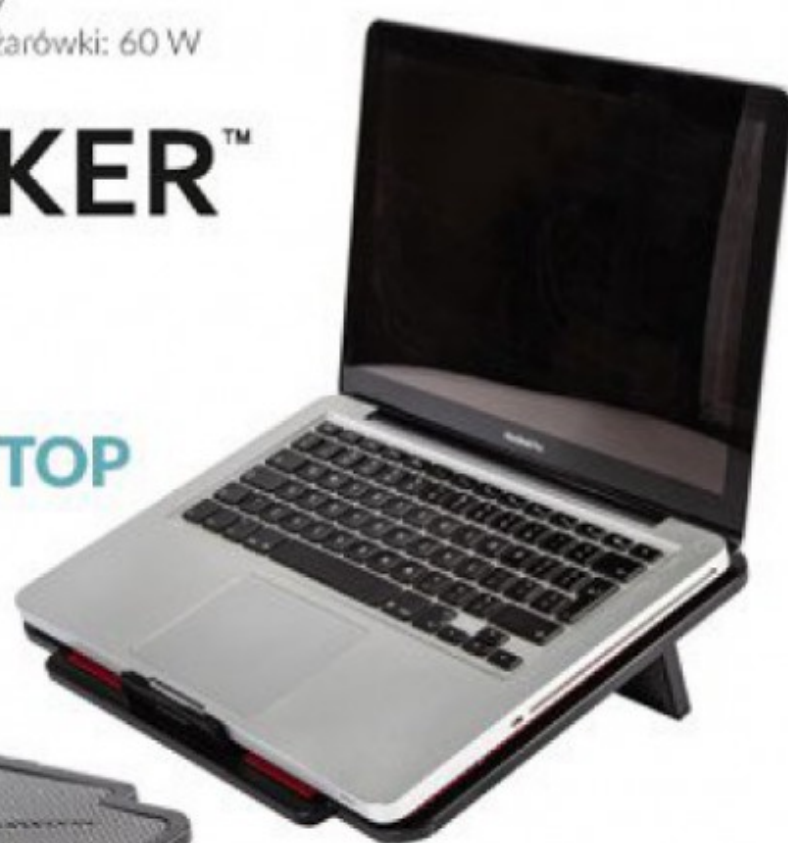

PODKŁADKA CHŁODZĄCA POD LAPTOP

- » regulacja mocy nawiewu
- » przeznaczona do laptopów o przekątnej ekranu do 15,6"
- » możliwość dostosowania wysokości podstawki – wygodne umiejscowienie komputera w każdej pozycji
- » dodatkowy port USB do podłączenia myszki lub dodatkowego oświetlenia