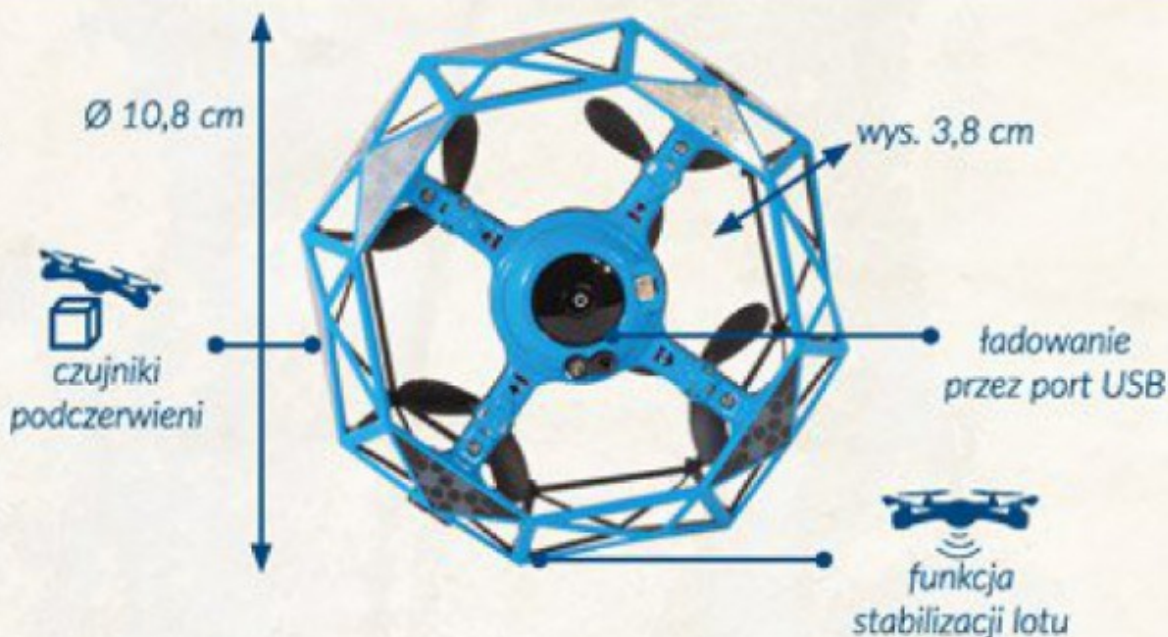

## DRON Z CZUJNIKAMI RUCHU FX-32

- bezdotykowe sterowanie za pomocą ręki lub kartki papieru – po zbliżeniu ręki dron poleci w przeciwnym kierunku
- w zestawie: dron, transmiter do uruchamiania, ładowarka i kabel
- do użytku wewnątrz pomieszczeń