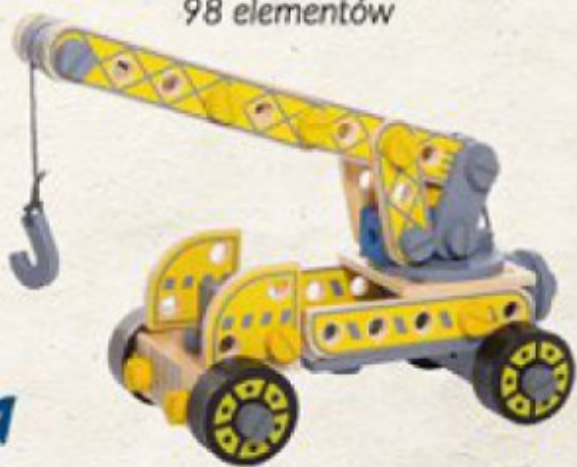

## DREWNIANE KLOCKI KONSTRUKCYJNE

**elefun**

- pobudzają dziecięcą wyobraźnię i kreatywność
- rozwijają zdolności manualne oraz techniczne i twórcze myślenie
- 4 w 1 - pojedynczy zestaw umożliwia zbudowanie 4 różnych konstrukcji
- drewniane narzędzia w zestawie

Do wyboru:

- dźwig z ciężarówką, dźwig obrotowy, walec/koparka

dźwig budowlany lub ciężarówka  
98 elementów

walec/koparka  
93 elementy

dźwig obrotowy  
94 elementy

RUCHOME ELEMENTY

drewniane  
narzędzia  
w zestawie