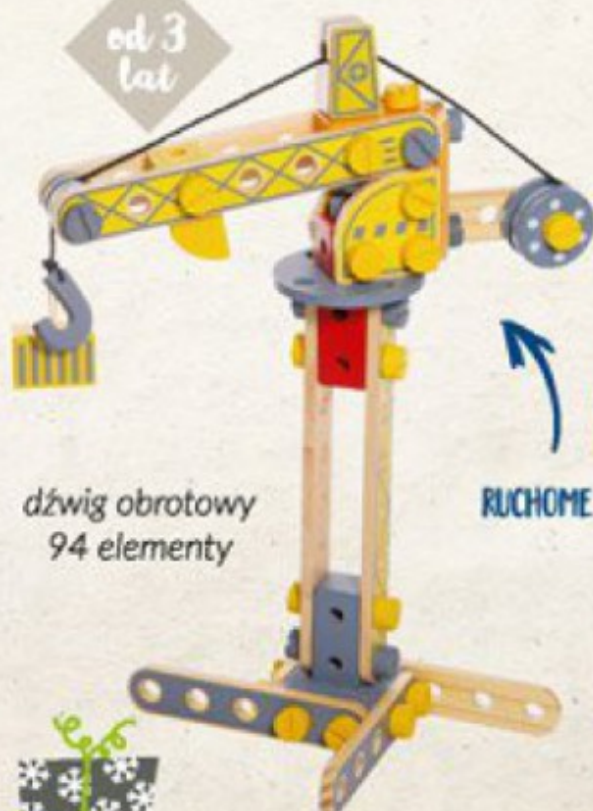

## DREWNIANE KLOCKI KONSTRUKCYJNE

**elefun**

- pobudzają dziecięcą wyobraźnię i kreatywność
- rozwijają zdolności manualne oraz techniczne i twórcze myślenie
- 4 w 1 - pojedynczy zestaw umożliwia zbudowanie 4 różnych konstrukcji
- drewniane narzędzia w zestawie

Do wyboru:

- dźwig z ciężarówką, dźwig obrotowy, walec/koparka

dźwig budowlany lub ciężarówka  
98 elementów

walec/koparka  
93 elementy

dźwig obrotowy  
94 elementy

RUCHOME ELEMENTY

drewniane  
narzędzia  
w zestawie