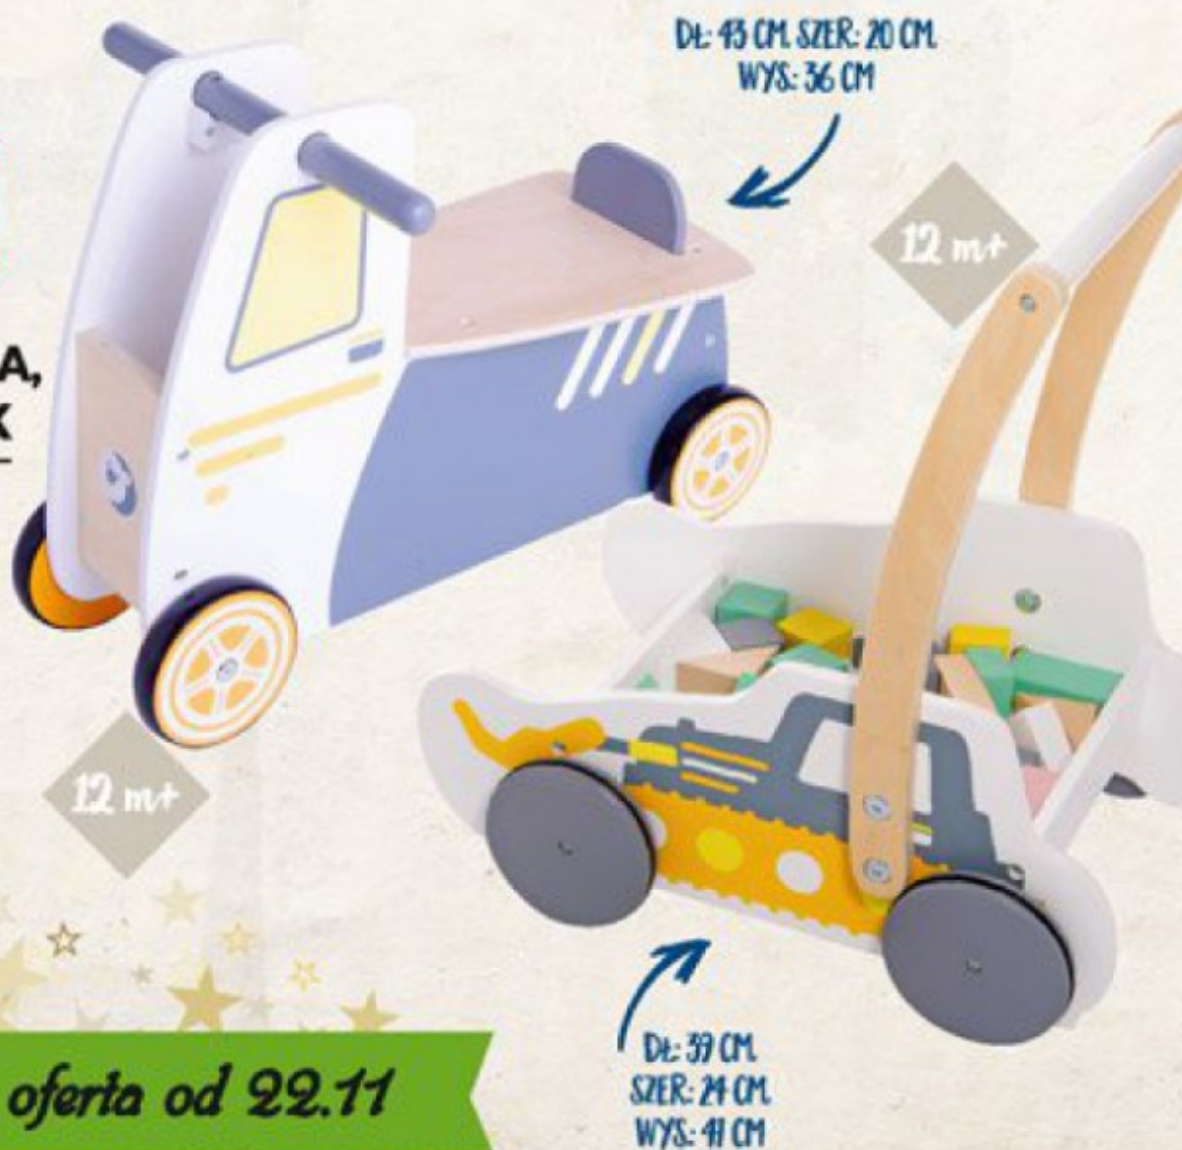

2-5 lat

oferta od 29.11

Biedronka  
Codziennie niskie ceny

*Dla  
dzieci  
naturalnie!*

**elefun**

od 3  
lat

DŁ: 46 CM  
SZER: 26 CM  
WYS: 21 CM

DŁ: 36 CM  
SZER: 21,5 CM  
WYS: 38 CM

## **DREWNIANY JEŹDZIK, KOŁYSKA, WÓZEK LUB WÓZEK-CHODZIK**

- kółka wykończone gumą, zapewniają stabilność oraz ograniczają rysowanie i brudzenie podłogi
- wymiary zabawki dostosowane do małych rączek dziecka

Do wyboru:

- jeźdźnik dziecięcy - dźwig
- kołyska dla lalek - do zabawki dołączone są również mała poduszka i kołderka
- wózek dla lalek
- wózek-chodzik z klockami drewnianymi (35 szt.)

DŁ: 43 CM SZER: 20 CM  
WYS: 36 CM