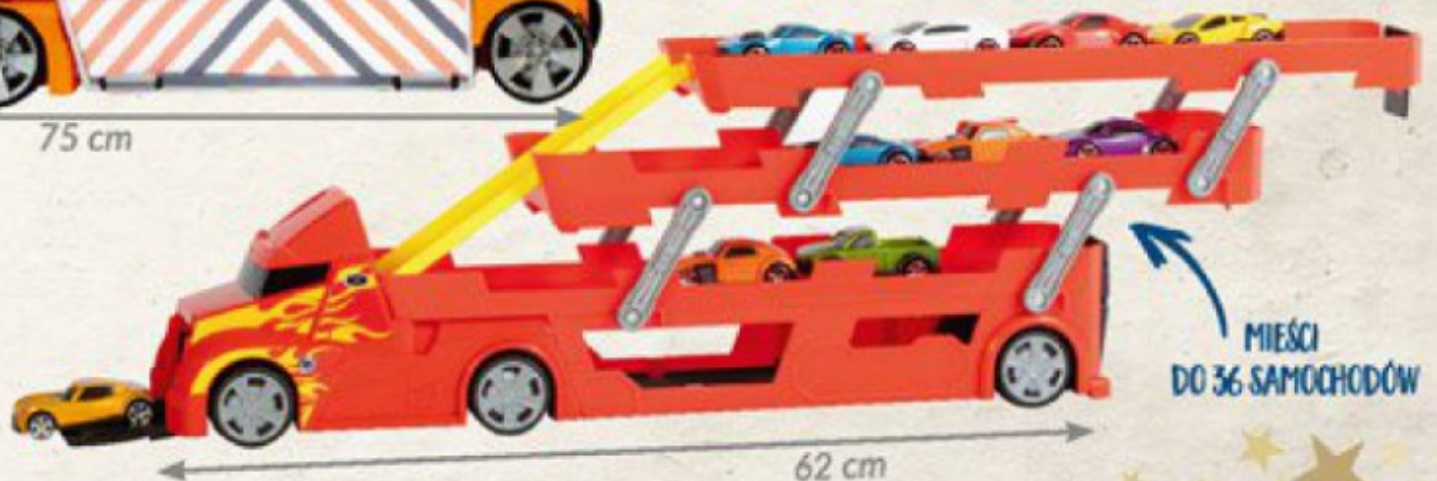

## GARAŻ DLA SAMOCHODZIKÓW

**TEAMSTERZ**

- 3-poziomowy parking z windą na samochody
- na dolnym poziomie znajdują się: myjnia, stacja benzynowa i podnoszona platforma-warsztat, a na szczycie lądowisko helikoptera
- wysokość złożonego zestawu: 47 cm
- w zestawie: 3 samochodziki oraz komplet naklejek

od 3 lat

SKŁADANA RĄCZKA

75 cm

PRZEWOZI NAWET  
DO 44 SAMOCHODÓW

MOŻLIWOŚĆ UNIESIENIA  
POZIOMÓW LAWETY

62 cm

MIEŚCI  
DO 36 SAMOCHODÓW

**79<sup>90</sup>**  
/zest.  
**SUPERHIT**

## MEGATRANSPORTER LUB LAWETA Z WYRZUTNIĄ

**TEAMSTERZ**

Do wyboru:

- transporter pomarańczowy, w zestawie: 10 pojazdów konstrukcyjnych + komplet pachołków oraz barierek drogowych
- transporter niebieski, w zestawie: 10 pojazdów interwencyjnych + komplet pachołków oraz barierek drogowych
- wielopoziomowa laweta z wyrzutnią, w zestawie: laweta, rampa zjazdowa, 10 samochodzików