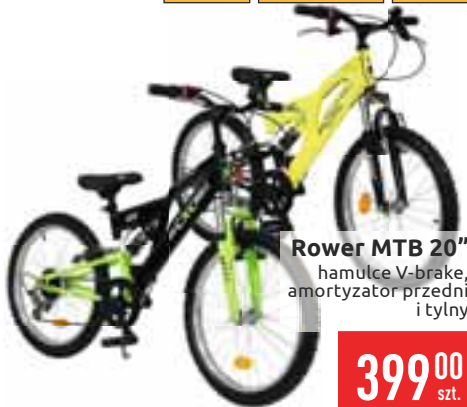

KOŁO	RAMA	BIEGI
16", 20"	stalowa	1

Rower dziecięcy 16"  
20" - 399,00 zł

**349<sup>00</sup>**  
szt.

KOŁO	RAMA
10"	stalowa

Rowerek biegowy 10"

**69<sup>99</sup>**  
szt.

KOŁO	RAMA	BIEGI
20"	stalowa	6

Rower MTB 20"  
hamulec V-brake, amortyzator przedni i tylny

**399<sup>00</sup>**  
szt.

DOSTĘPNE KOLORY

KOŁO	RAMA	BIEGI
26", 28"	stalowa	1

Rower miejski 26", 28"

koszyk metalowy przedni, Felgi aluminiowe, hamulec przedni V-brake, hamulec tylny Torpedo

**499<sup>00</sup>**  
szt.