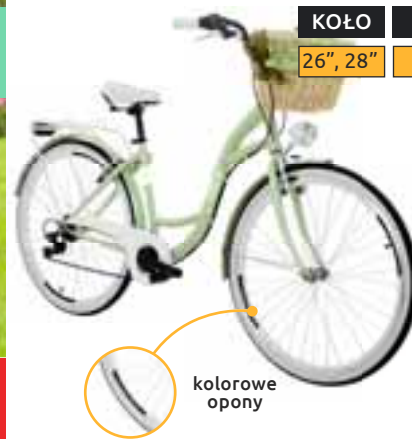

KOŁO	RAMA	BIEGI
26", 28"	stalowa	6

Rower miejski
26", 28"

hamulec przedni i tylny V-brake, koszyk wiklinowy z wkładem, kolorowe opony

kolorowe opony

759⁰⁰
szt.