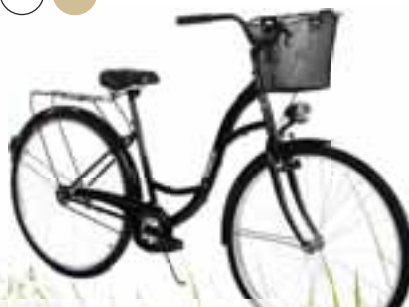

Rower miejski 26", 28"

koszyk metalowy przedni, Felgi aluminiowe, hamulec przedni V-brake, hamulec tylny Torpedo

499⁰⁰
szt.