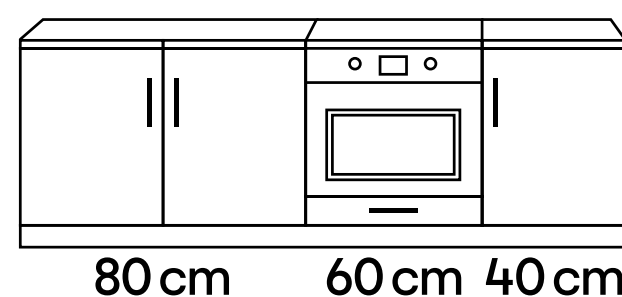

76 zł x 20 rat
RRSO 0%*

GoodHome

1522 zł

zestaw podstawowy**

Kolekcja mebli
Stevia

lat
25
gwarancji

dostępne kolory frontów

ZESTAW PODSTAWOWY