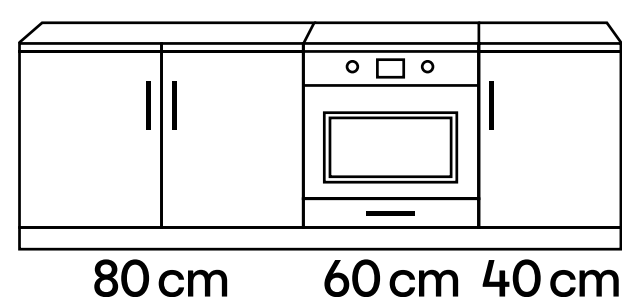

ZESTAW PODSTAWOWY

*Szczegóły propozycji kredytowej na ostatniej stronie.

**Cena za zestaw podstawowy. Cena zawiera korpusy, fronty oraz zawiasy. Cena nie zawiera uchwytów.