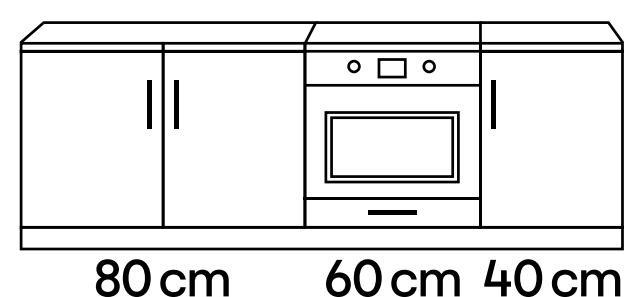

*Szczegóły propozycji kredytowej na ostatniej stronie.

**Cena za zestaw podstawowy. Cena zawiera korpusy, fronty oraz zawiasy. Cena nie zawiera uchwytów.

mega

okazja!

50

kolorów
blatów i ścianek
dostępnych
w sklepie

228 zł/szt.

Blat laminowany, wym. 300 x 62 x 3,8 cm.*

- ① Kala carnival 3663602634331
- ② Kala drewno bielone 3663602636618 258 zł/szt.
- ③ Berberis white glitter 3663602635406 258 zł/szt.
- ④ Berberis grey glitter 3663602635413 258 zł/szt.
- ⑤ Berberis super mat titan 3663602635048 298 zł/szt.

*W ofercie dostępne są także ścianki w tym samym dekorze co blat.

1

2

3

4

5