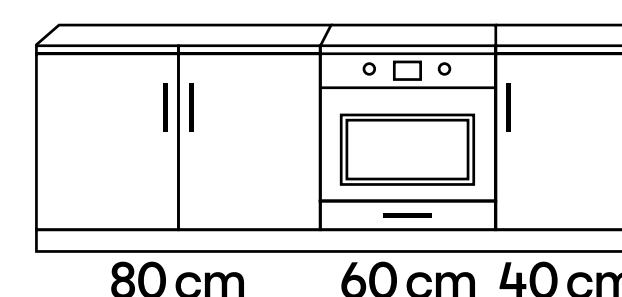

2273 zł

zestaw podstawowy**

Kolekcja mebli
Verbena

dostępne kolory frontów

ZESTAW PODSTAWOWY

*Szczegóły propozycji kredytowej na ostatniej stronie.

**Cena za zestaw podstawowy. Cena zawiera korpusy, fronty oraz zawiasy. Cena nie zawiera uchwytów.