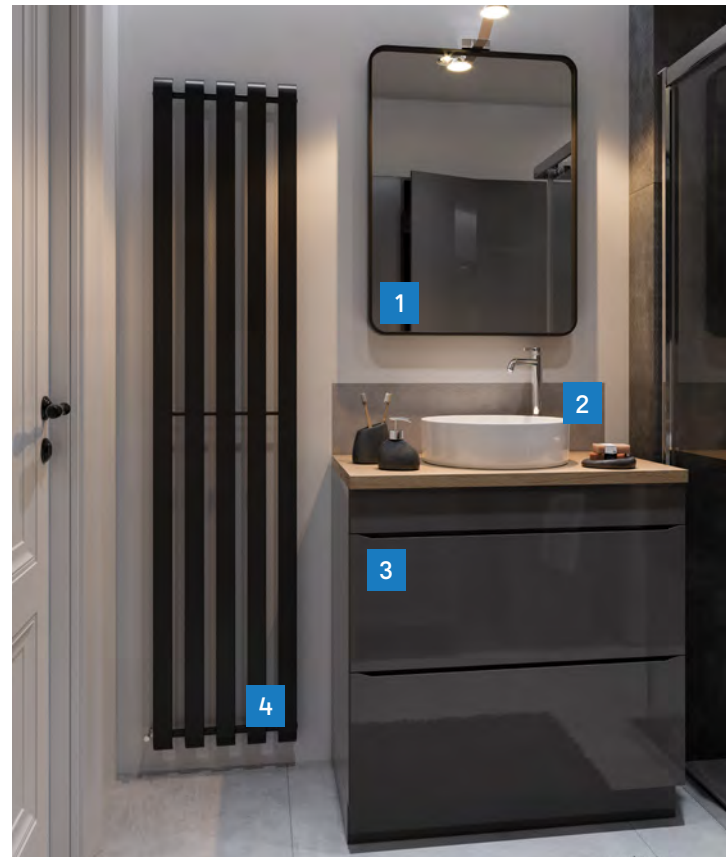

Bateria umywalkowa Parma

kod 522219
mat czarny
perlator

238 zł

Strefa nad pralką wykorzystana została na pojemne szafki i praktyczny blat.

1. Lustro łazienkowe Nico, kod 522457, wym. 60 x 80 cm, 378 zł 2. Umywalka nabladowa Apanas, kod 521768, śr. 40 cm, 198 zł
  3. Szafka podumywalkowa Imandra antracyt, kod 522143, wym. 80 x 82 x 45 cm, 648 zł 4. Grzejnik dekoracyjny Wilsona, kod 521611, wym. 180 x 38 cm, antracyt, 648 zł 5. Kabina kwadratowa Beloya, kod 509833, wym. 90 x 90 x 195 cm, 1148 zł 6. Szafka wisząca Imandra antracyt, kod 522146, wym. 40 x 90 x 15 cm, 228 zł 7. Szafka wisząca Imandra antracyt, kod 522144, wym. 44 x 55 x 23 cm, 178 zł
  8. Kosz na bieliznę Infinity, kod 509597, wym. 44 x 35 x 60 cm, 45,98 zł