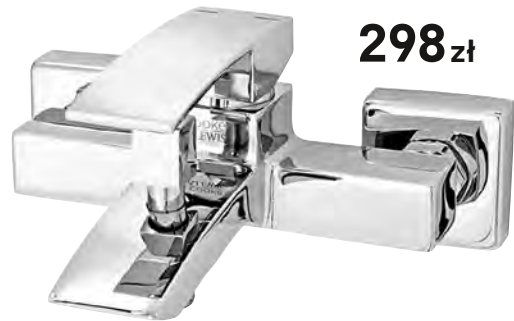

kod 521251
chrom
perlator w kształcie
plastra miodu
5 lat gwarancji

158 zł

GoodHome
Bateria wannowa Lazu

kod 518761
chrom
gumowy perlator
10 lat gwarancji

178 zł

COOKE & LEWIS

Bateria wannowa Salaman

kod 502669
chrom
strumień wody
w kształcie kaskady
5 lat gwarancji