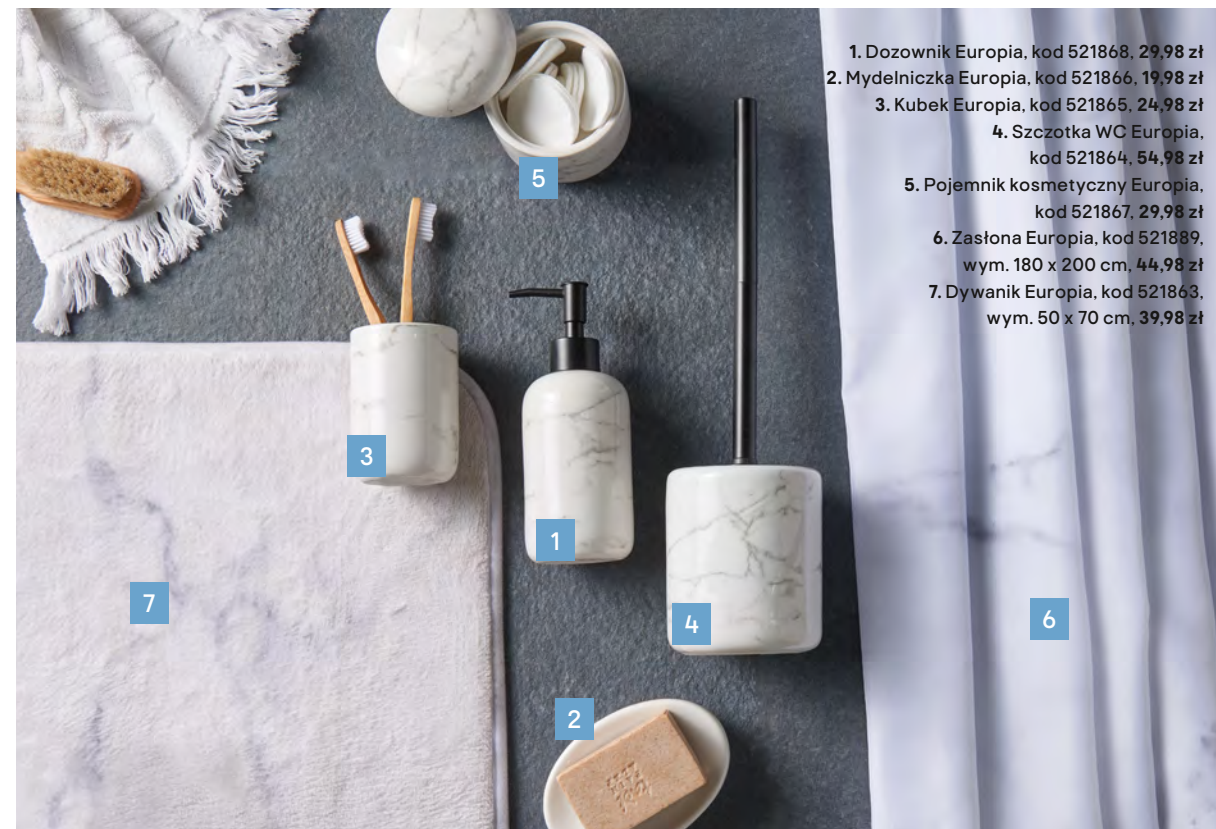

138 zł

kolory Morava

Deska Tanaro
kod 522624
duroplastowa
wolnoopadająca
beżowa

158 zł

kolory Tanaro

AKCESORIA

Są małe, ale mają wielkie znaczenie. Zmień lub zaakcentuj za ich pomocą charakter łazienkowej aranżacji.

1. Dozownik Jubba, kod 509636, 29,98 zł
2. Mydelniczka Jubba, kod 509637, 19,98 zł
3. Kubek Jubba, kod 509658, 19,98 zł

1. Dozownik Europa, kod 521868, 29,98 zł
2. Mydelniczka Europa, kod 521866, 19,98 zł
3. Kubek Europa, kod 521865, 24,98 zł
4. Szczotka WC Europa, kod 521864, 54,98 zł
5. Pojemnik kosmetyczny Europa, kod 521867, 29,98 zł
6. Zastona Europa, kod 521889, wym. 180 x 200 cm, 44,98 zł
7. Dywanik Europa, kod 521863, wym. 50 x 70 cm, 39,98 zł