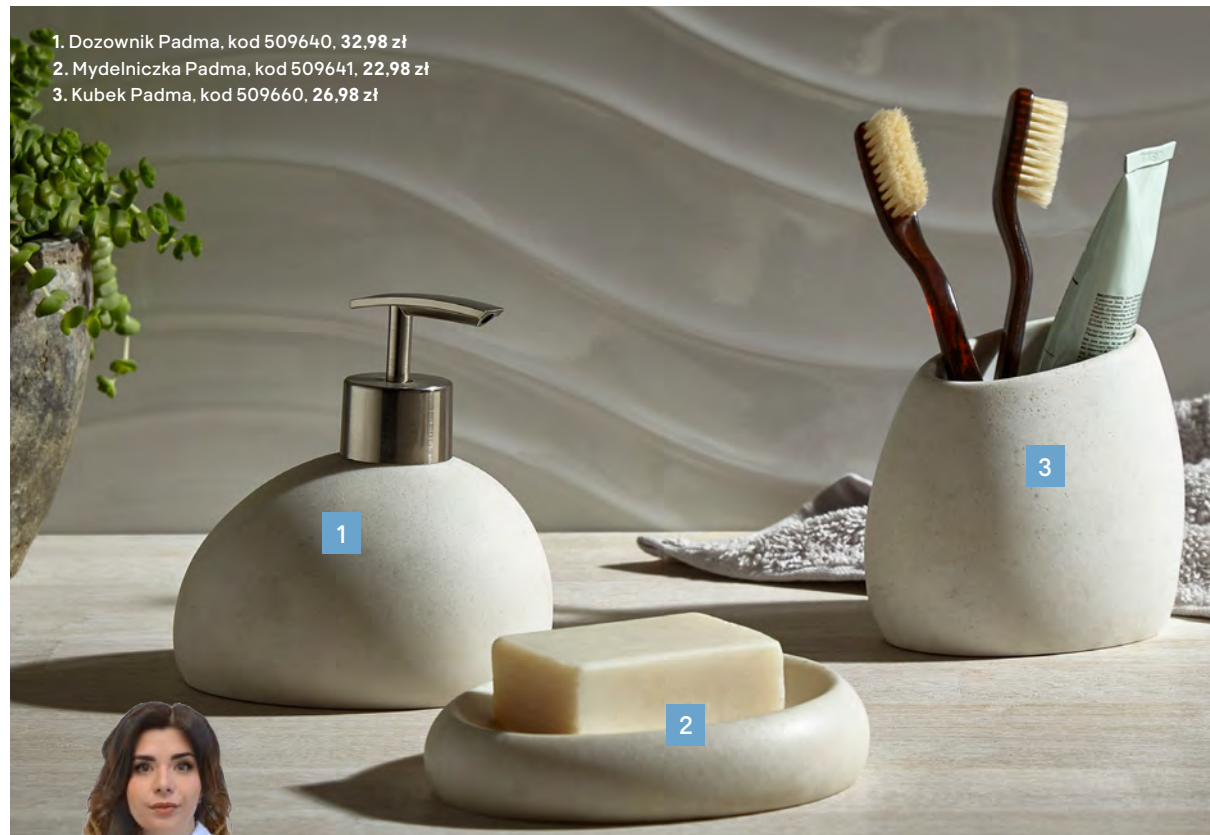

1. Dozownik Jubba, kod 509636, 29,98 zł
2. Mydelniczka Jubba, kod 509637, 19,98 zł
3. Kubek Jubba, kod 509658, 19,98 zł

1. Dozownik Europa, kod 521868, 29,98 zł
2. Mydelniczka Europa, kod 521866, 19,98 zł
3. Kubek Europa, kod 521865, 24,98 zł
4. Szczotka WC Europa, kod 521864, 54,98 zł
5. Pojemnik kosmetyczny Europa, kod 521867, 29,98 zł
6. Zastona Europa, kod 521889, wym. 180 x 200 cm, 44,98 zł
7. Dywanik Europa, kod 521863, wym. 50 x 70 cm, 39,98 zł

1. Dozownik Tanera, kod 521888, 39,98 zł
2. Mydelniczka Tanera, kod 521885, 45,98 zł
3. Kubek Tanera, kod 521886, 29,98 zł
4. Pojemnik kosmetyczny Tanera, kod 521887, 44,98 zł

1. Dozownik Lismore, kod 521879, 44,98 zł
2. Mydelniczka Lismore, kod 521875, 26,98 zł
3. Kubek Lismore, kod 521877, 29,98 zł
4. Pojemnik kosmetyczny Lismore, kod 521878, 41,98 zł

Aksesoria Ulva

Dozownik Ulva, kod 521880, 34,98 zł

Kubek Ulva, kod 521876, 26,98 zł

Mydelniczka Ulva, kod 521890, 24,98 zł

34,98 zł

1. Dozownik Padma, kod 509640, 32,98 zł
2. Mydelniczka Padma, kod 509641, 22,98 zł
3. Kubek Padma, kod 509660, 26,98 zł

1. Dozownik Islay, kod 522023, 29,98 zł
2. Mydelniczka Islay, kod 522024, 19,98 zł
3. Kubek Islay, kod 522025, 19,98 zł
4. Szczotka WC Islay, kod 522026, 54,98 zł
5. Zasłona Islay, kod 522162, wym. 180 x 200 cm, 39,98 zł
6. Dywanik łazienkowy Islay, kod 522161, wym. 50 x 80 cm, 49,98 zł