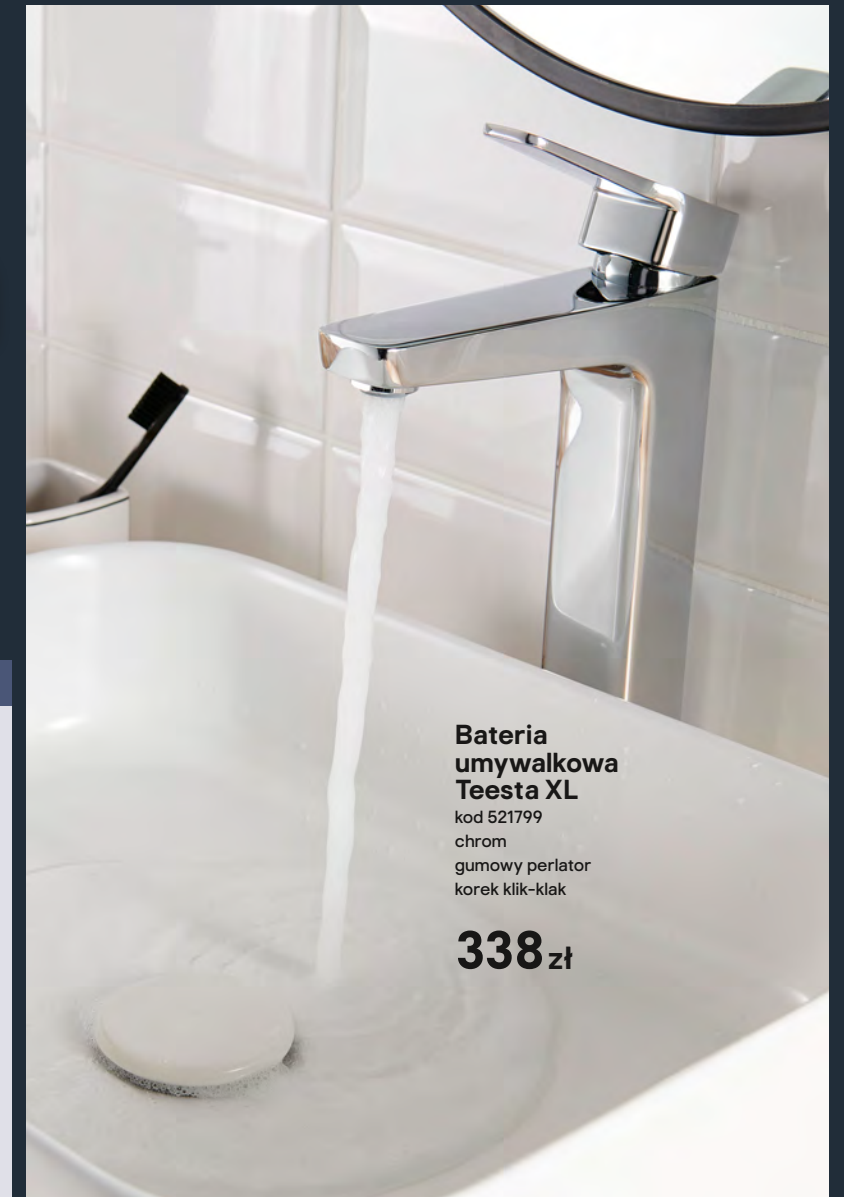

258 zł

Bateria umywalkowa Teesta L1
kod 521823
chrom
gumowy perlator
korek klik-klak
ruchoma wylewka

278 zł

Ekspert radzi

Komplementarność

Wybierając produkty z jednej serii, możesz mieć pewność, że będą one do siebie pasować i wzajemnie się uzupełniać, zarówno pod względem funkcji, jak i estetyki. Kolekcje Teesta czy Cavally to oprócz armatury także kompaki, miski WC i zestawy podtynkowe – wszystko razem zapewni spójną i funkcjonalną przestrzeń łazienkową.