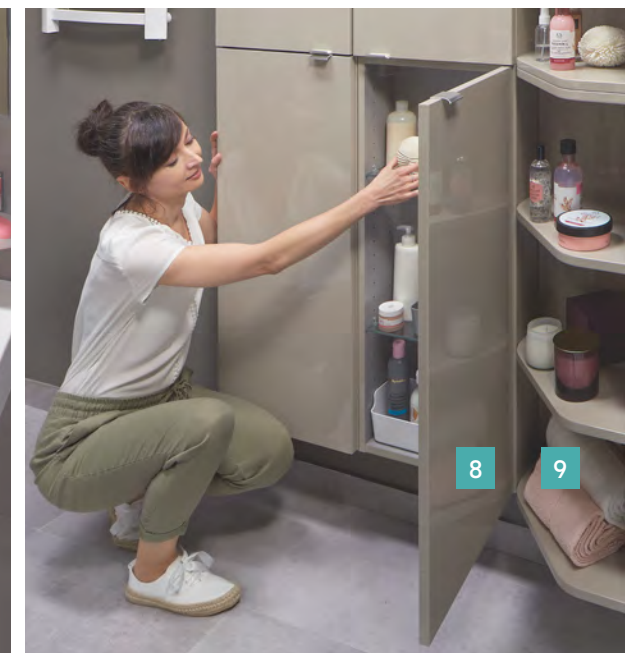

Kolekcja mebli IMANDRA TAUPE

Nieoczywisty, niepoddający się prostym definicjom. Balansuje na granicy brązu i szarości, neutralności i wyszukanego charakteru. Taupe godzi przeciwności.

698 zł

898 zł

imandra
eleganckie meble
modułowe
z mnóstwem miejsca
do przechowywania
meble łazienkowe
przewodnik dla klientów

**Przewodnik
po meblach
Imandra
na castorama.pl/p/
imandra**

1. Szafka wisząca lustrzana, kod 510073, wym. 60 x 60 x 15 cm, **398 zł**
2. Bateria umywalkowa Hoffel, kod 520756, korek automatyczny, gumowy perlator, **198 zł**
3. Umywalka Scalea, kod 509908, śr. 35 cm, **168 zł**
4. Blat łazienkowy dębowy, kod 511436, wym. 183 x 46 x 3 cm, **398 zł**
5. Bateria umywalkowa Pazar, chrom, kod 518754, **228 zł**
6. Umywalka konglomeratowa Mila, kod 511438, szer. 80 cm, z syfonem oszczędzającym przestrzeń, **448 zł**
7. Pojemnik Praa, kod 511577, wym. 36 x 10 x 32 cm, **29,98 zł**
8. Szafka wisząca, kod 510069, wym. 40 x 90 x 15 cm, **228 zł**
9. Półka narożna, kod 510133, wym. 34 x 90 x 36 cm, **318 zł**
10. Nóżki Portloe 2 szt., kod 510071, drewniane, **89,98 zł**

Umywalka ceramiczna Nira

kod 509980
szer. 60 cm
z syfonem
oszczędzającym
przestrzeń

248 zł

Szafka podumywalkowa

kod 510076
wym. 60 x 60 x 45 cm

498 zł

Oryginalnie
wyprofilowana
szeroka umywalka
świetnie wygląda,
a przy tym jest bardzo
praktyczna.

Kolekcja mebli Imandra taupe

- w pełni wysuwane, przestronne szuflady
- drzwi z systemem cichego domykania
- wąskie szafki zajmujące niewiele miejsca

Wszystkie elementy kolekcji meblowej Imandra można ze sobą dowolnie łączyć.

GoodHome

10
lat
gwarancji