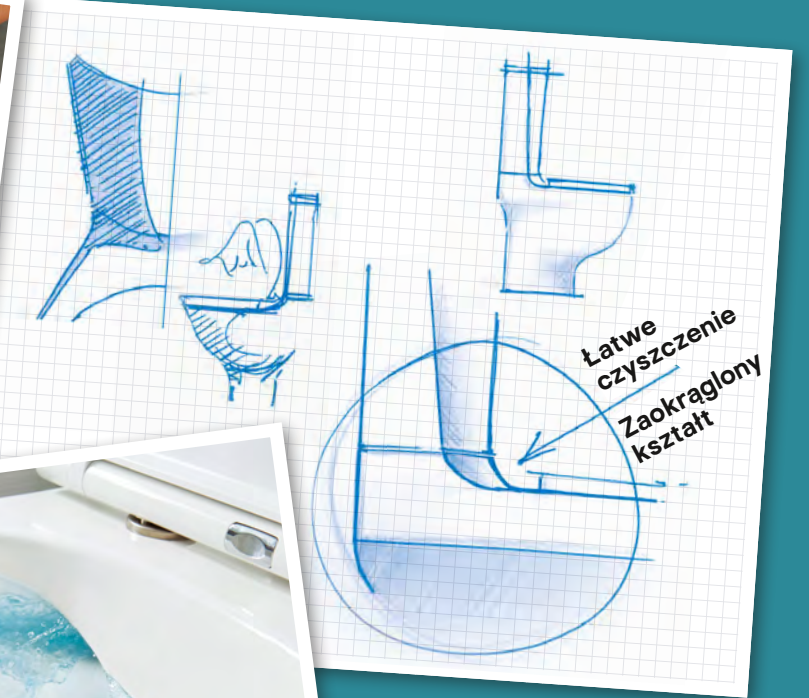

Miski WC

Są łatwe w montażu, a dzięki ukrytym elementom konstrukcyjnym i instalacyjnym dobrze się prezentują. Dodatkowo oszczędzają miejsce i ułatwiają sprzątanie podłogi.

Zabudowy stelaży WC

Zabudowa pozwala ukryć stelaż, instalację i spłuczkę. Jest dostępna w 2 wersjach: gotowej do układania płytek i gotowej do malowania.

Kompakty

Te klasyczne modele są łatwe w montażu i użytkowaniu. Dzięki nim zaaranżujesz funkcjonalne wnętrza.

WC BEZKOŁNIERZOWE

Nie mają kołnierza, za którym gromadzą się brud i bakterie, dzięki czemu łatwo utrzymać je w czystości. Zastosuj higieniczne rozwiązanie i ciesz się nieskazitelną łazienką.

Łatwe czyszczenie bez silnych detergentów

Deska WC z funkcją szybkiego demontażu

Łatwe czyszczenie
Zaokrąglony kształt

Funkcjonalna konstrukcja bezkołnierzowa

GoodHome
Miska WC Cavally
kod 518430
bezkołnierzowa deska duroplastowa, wolnoopadająca, z szybkim demontażem
10 lat gwarancji