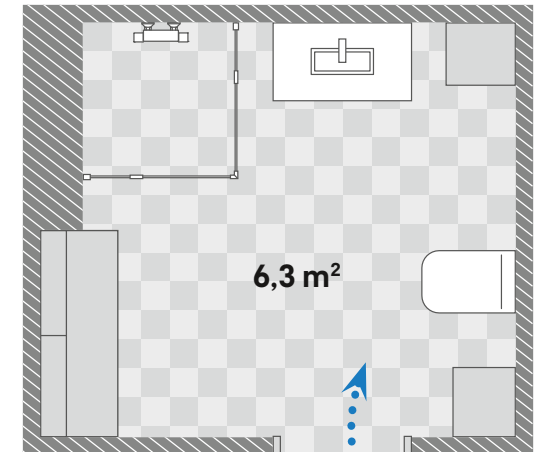

Duża łazienka

Brak ograniczeń, pełnia bezpieczeństwa w każdej sytuacji oraz ponadczasowy styl. To łazienka dla wszystkich.

Szafka podumywalkowa Perma granatowa
kod 522380
wym. 80 x 80,6 x 45 cm

598 zł

Słupek lustrzany Perma granatowa
kod 522384
wym. 40 x 185 x 36 cm

648 zł

Sylwia Sowińska
architekt wnętrz
Castorama Wrocław

Wolna przestrzeń ułatwia poruszanie się w łazience.

Architekt radzi

Bez barier

W urządzeniu bezpiecznej oraz modnej i efektownej łazienki pomogą Ci:

- kabina bezprofilowa ze składanymi drzwiami, zapewniająca bezprogowe wejście pod prysznic;
- odpowiednio rozlokowane poręcze, uchwyty oraz siedzisko w kabine prysznicowej;
- dopasowana do indywidualnych potrzeb wysokość miski WC (nie za nisko) oraz umywalki (nie za wysoko);
- dużo wolnej przestrzeni sprzyjającej bezkolizyjnemu poruszaniu się;
- klasyczne meble w kolorze nadającym ton całej aranżacji;
- ponadczasowa jasna baza w postaci płytek imitujących marmur.

Jak zrobić prysznic bez brodzika? Sprawdź na [castorama.pl/kl20-3](https://www.castorama.pl/kl20-3).