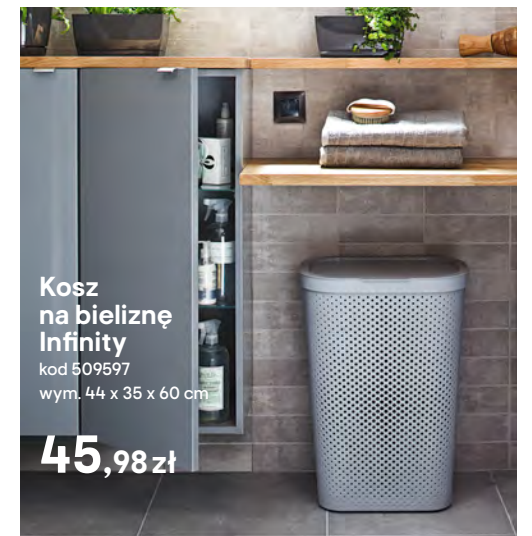

99,98 zł

138 zł

61,98 zł

Kosz na bieliznę Infinity
kod 509597
wym. 44 x 35 x 60 cm

45,98 zł