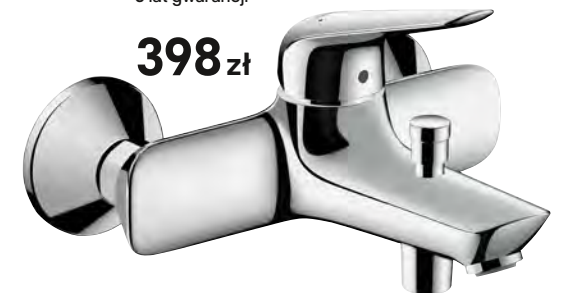

Bateria wannowa Novus

kod 522643
chrom
gumowy perlator
5 lat gwarancji