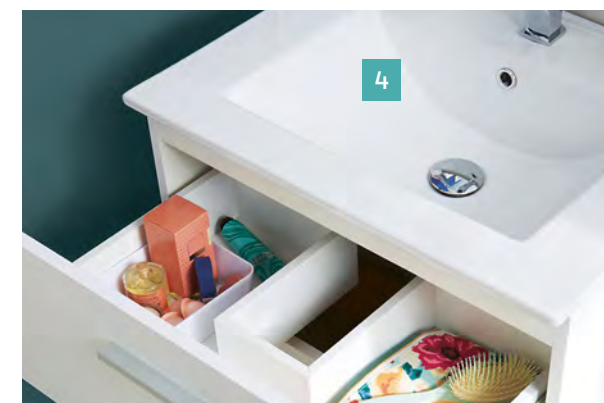

Kolekcja mebli Slapton

- matowe wykończenie