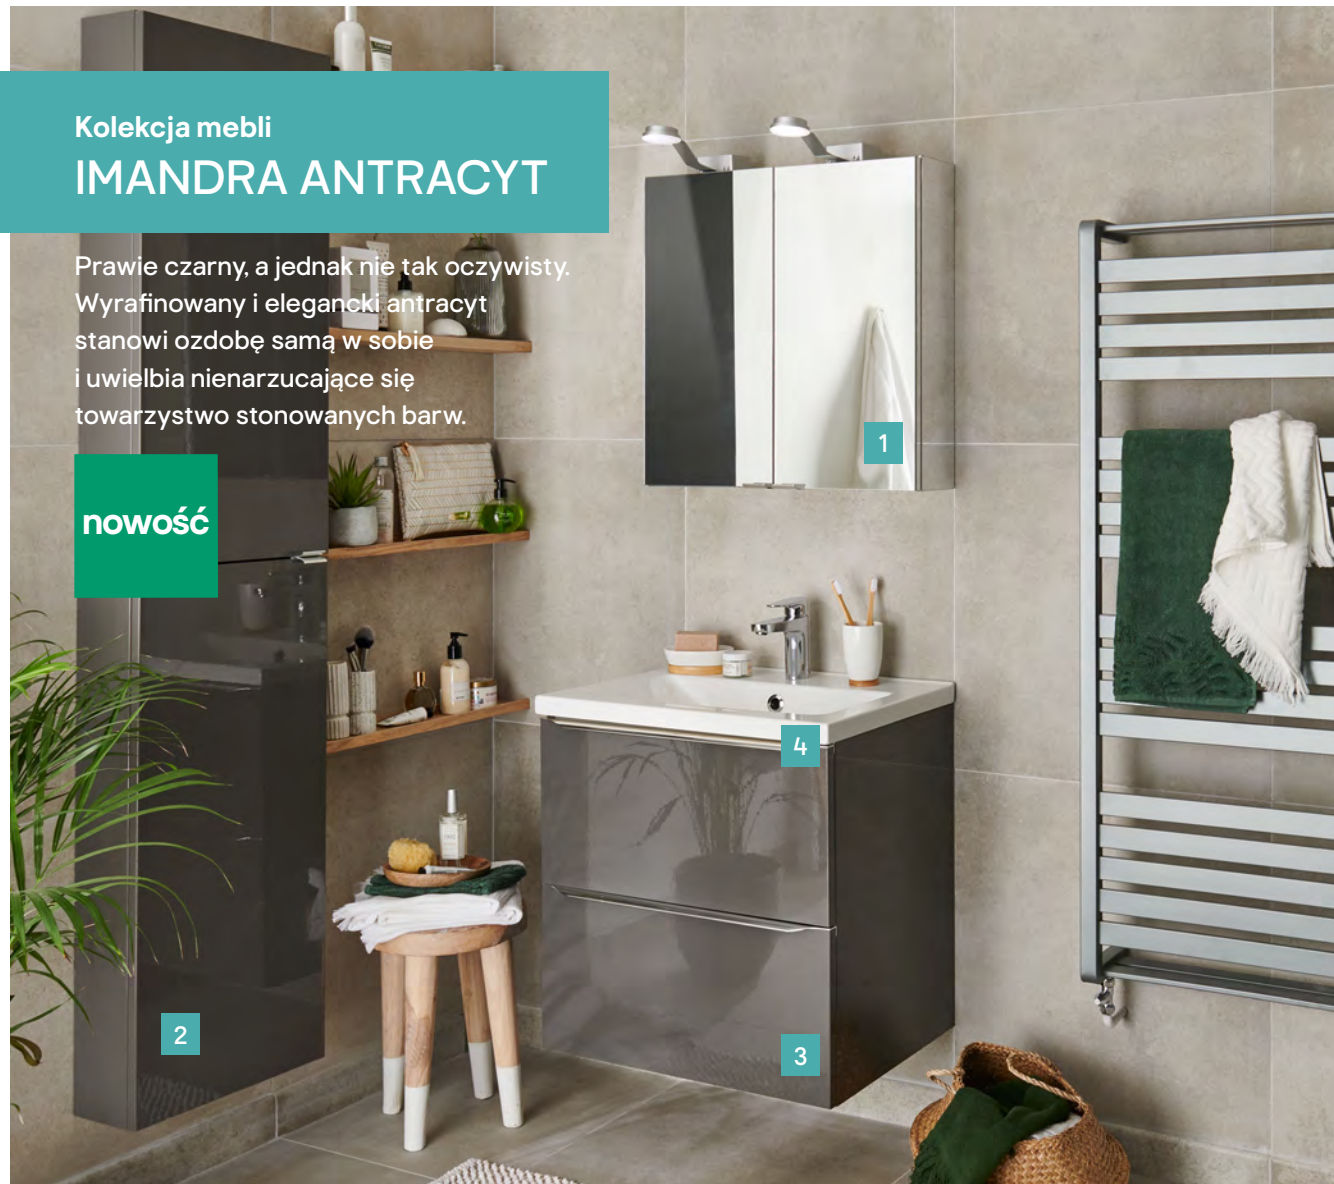

Kolekcja mebli IMANDRA ANTRACYT

Prawie czarny, a jednak nie tak oczywisty. Wyrafinowany i elegancki antracyt stanowi ozdobę samą w sobie i uwielbia nienarzucające się towarzystwo stonowanych barw.

nowość

1. Szafka lustrzana, kod 510073, wym. 60 x 60 x 15 cm, 398 zł
2. Szafka wisząca, kod 522146, wym. 40 x 90 x 15 cm, 228 zł
3. Szafka podumywalkowa, kod 522138, wym. 60 x 60 x 45 cm, 498 zł
4. Umywalka ceramiczna Nira, kod 509980, szer. 60 cm, 248 zł
5. Szafka podumywalkowa, kod 522144, wym. 44 x 55 x 23 cm, 178 zł
6. Szafka podumywalkowa, kod 522141, wym. 120 x 60 x 45 cm, 898 zł
7. Umywalka nablutowa Scalea, kod 509908, śr. 35 cm, 168 zł
8. Umywalka nablutowa Hendra, kod 509916, śr. 38, 188 zł
9. Szafka podumywalkowa, kod 522139, wym. 80 x 60 x 45 cm, 548 zł