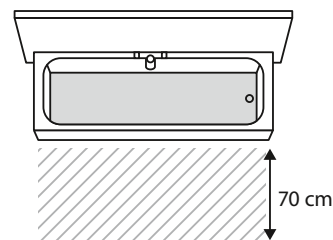

Lustro

Najlepiej umieścić je na wysokości 152–183 cm. Nie należy wieszać lustra poniżej 120 cm.

Ręczniki

Aby wygodnie się po nie sięgało, powinny znajdować się nie dalej niż ok. 80 cm od wanny lub prysznica.