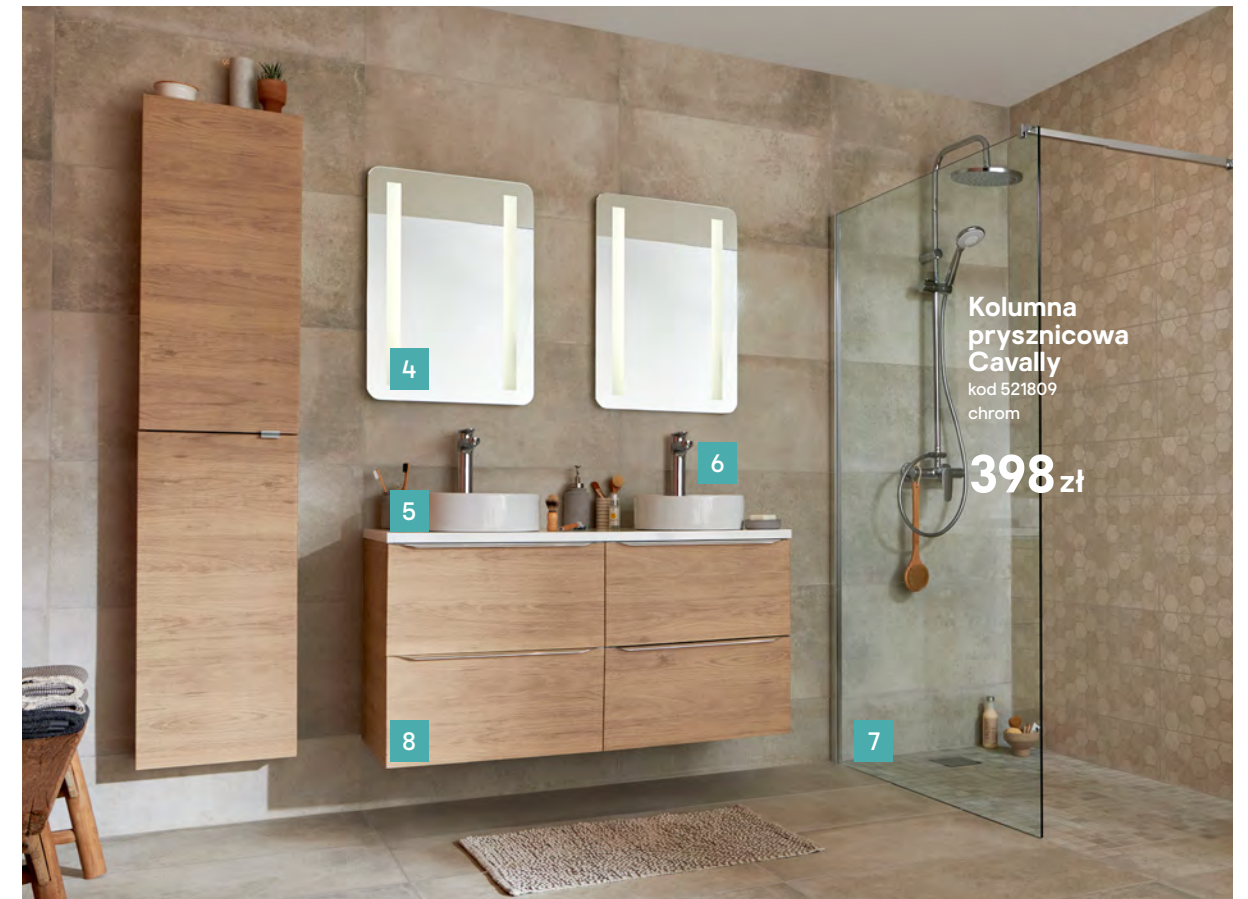

Kolumna prysznicowa Cavally
kod 521809
chrom

398 zł