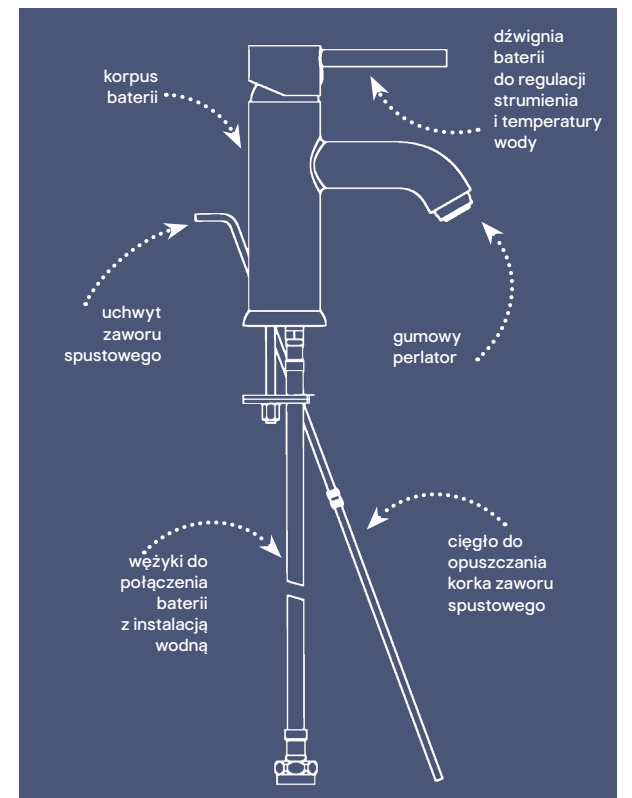

Jak wybrać baterię?

Atrakcyjnie wyglądają, są bardzo trwałe i mają innowacyjne rozwiązania, pozwalające na redukcję zużycia wody. Zdecyduj, jaki design i które technologie wpiszą się w Twoje oczekiwania.

Bateria umywalkowa z mieszaczem

Te modele mieszają wodę gorącą i zimną, pozwalając osiągnąć optymalną temperaturę. Dostępne z perlatozem oraz efektem kaskadowym.

Bateria wannowo-prysznicowa

To połączenie doskonale sprawdzi się w niewielkich łazienkach. W ofercie modele o różnorodnym wzornictwie – od tradycyjnego po nowoczesne.

Perlatory (napowietrzacze)

Dzięki nim woda zostaje napowietrzona. Zmniejszają jej zużycie, zachowując komfort użytkowania.

Jak zainstalować baterię?

Odświeżą wygląd łazienki, pozwolą zadbać o środowisko i zaoszczędzić na rachunkach za wodę. Zainstaluj je samodzielnie, korzystając z naszych praktycznych instrukcji.

Instalacja krok po kroku

1. Przykręć do korpusu baterii wężyki do ciepłej i zimnej wody. Przykręć także śrubę mocującą oraz nasadki.
2. Umieść baterię w wyznaczonym miejscu. Montaż baterii umywalkowej stojącej wymaga przepuszczenia wężyków do ciepłej i zimnej wody przez odpowiedni otwór w umywalce lub blacie. Niektóre modele wyposażone są w chromowaną rozetkę, którą umieszcza się na otworze. Podnosi to znacznie walory estetyczne baterii.
3. Od spodu nałóż na śrubę montażową uszczelki i nakładki mocujące. Po upewnieniu się, że bateria znajduje się we właściwym miejscu i pod właściwym kątem, bardzo mocno dokręć nakładki. Dzięki temu unikniesz przesuwania się baterii.
4. Przykręć wężyki do odpowiednich rur doprowadzających ciepłą i zimną wodę.
5. Sprawdź szczelność swojej instalacji. Odkręć wodę i obserwuj, czy w którymś miejscu nie wydobywa się na zewnątrz.