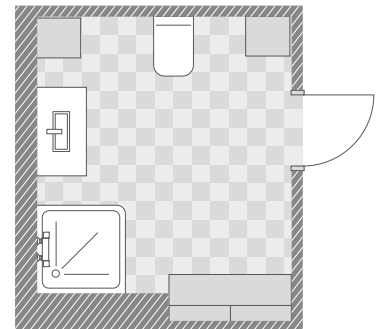

Usługa projektowania dostępna w wybranych sklepach. Sprawdź dostępność usługi w Twojej okolicy na: [castorama.pl/sklepy](https://www.castorama.pl/sklepy)

Wszystko na raty

RRSO 0%

Kupuj wygodnie wszystko do swojego domu!

- bez zbędnych formalności
- bez poręczycieli
- z możliwością łączenia różnych źródeł dochodów (również z zagranicy)
- z możliwością dopasowania wysokości raty

Szczegóły w sklepach i na [castorama.pl](https://www.castorama.pl).

castorama

Dla propozycji kredytu na zakup towarów i usług oferowanego przez Santander Consumer Bank S.A. z siedzibą we Wrocławiu, wskazana wartość Rzeczywistej Rocznej Stopy Oprocentowania (RRSO) 0% wyliczona została na podstawie przykładu reprezentatywnego na dzień 4.02.2020 r. Decyzja o warunkach i przyznaniu kredytu, z uwzględnieniem oceny aktualnej sytuacji Klienta, zostanie podjęta przez Bank.