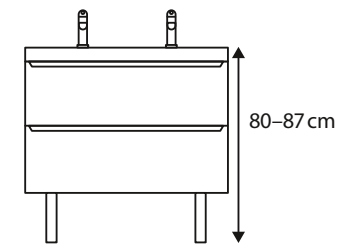

Umywalka

Umieszczona na wysokości 80–87 cm sprawia, że ręce i zęby można myć w komfortowej pozycji.