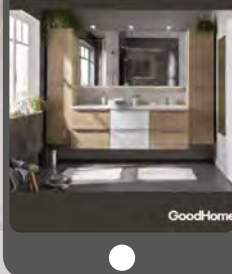

698 zł

898 zł

imandra
eleganckie meble
modułowe
z mnóstwem miejsca
do przechowywania
meble łazienkowe
przewodnik dla klientów