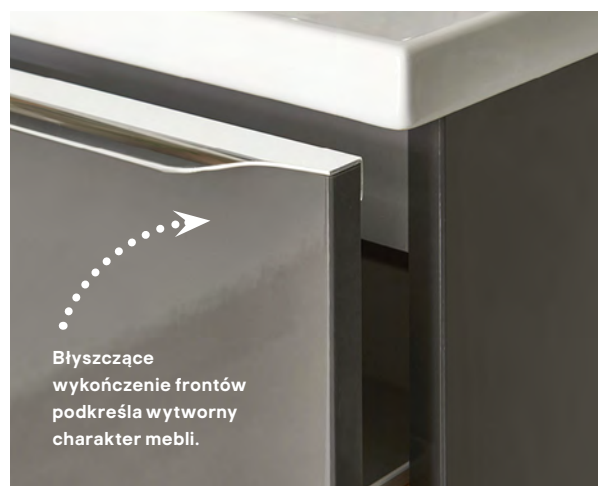

Umywalka nablutowa Tekapo

kod 521831
wym. 45 x 35 x 12 cm
ceramiczna
szara

348 zł

Błyszczące
wykończenie frontów
podkreśla wytworny
charakter mebli.

Umywalka konglomeratowa Mila

kod 511439
szer. 100 cm
z syfonem
oszczędzającym
przestrzeń

598 zł