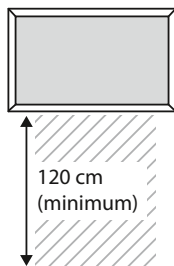

Lustro

Najlepiej umieścić je na wysokości 152–183 cm. Nie należy wieszać lustra poniżej 120 cm.

Ręczniki

Aby wygodnie się po nie sięgało, powinny znajdować się nie dalej niż ok. 80 cm od wanny lub prysznica.