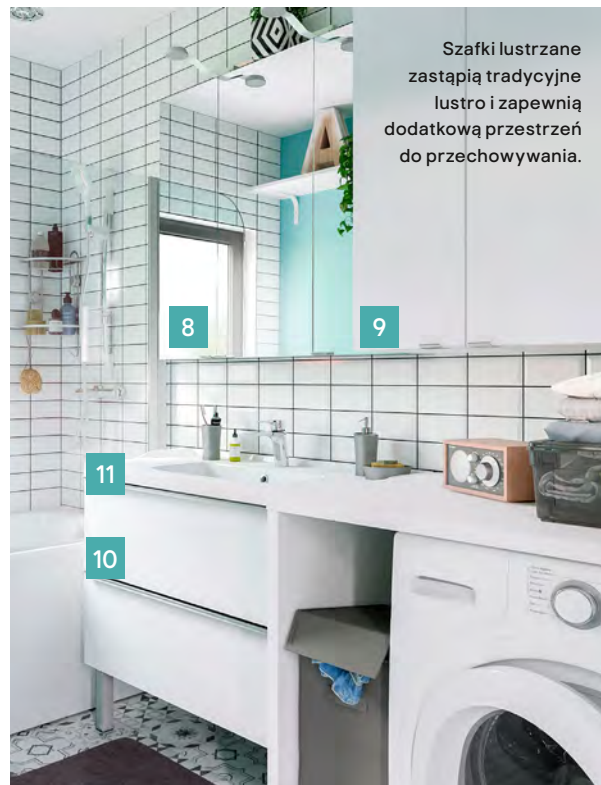

Szafki lustrzane zastąpią tradycyjne lustro i zapewnią dodatkową przestrzeń do przechowywania.

1. Kabina prysznicowa kwadratowa Beloya, kod 509836, wym. 80 x 80 x 195 cm, **1198 zł**
2. Parawan nawannowy Nubia, kod 516509, wym. 95 x 150 cm, **468 zł**
3. Lustro Berrow z oświetleniem LED, kod 509948, wym. 60 x 80 cm, **418 zł**
4. Szafka podumywalkowa, kod 510074, wym. 60 x 60 x 45 cm, **498 zł**
5. Umywalka nablutowa Morfa, kod 509920, wym. 48 x 37 cm, **198 zł**
6. Szafka wisząca, kod 510123, wym. 40 x 90 x 36 cm, **298 zł**
7. Szafka lustrzana, kod 510135, wym. 40 x 90 x 36 cm, **398 zł**
8. Szafka lustrzana, kod 510122, wym. 100 x 90 x 15 cm, **698 zł**
9. Szafka wisząca, kod 510115, wym. 100 x 90 x 15 cm, **468 zł**
10. Szafka podumywalkowa, kod 510082, wym. 100 x 60 x 45 cm, **648 zł**
11. Umywalka konglomeratowa Miła, kod 511439, wym. 100 cm, **598 zł**

Bateria umywalkowa Osani
kod 520789
chrom
perlator
korek klik-klak

298 zł

GoodHome

10 lat gwarancji