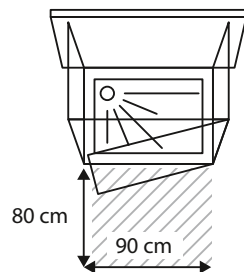

Lustro

Najlepiej umieścić je na wysokości 152–183 cm. Nie należy wieszać lustra poniżej 120 cm.

Ręczniki

Aby wygodnie się po nie sięgało, powinny znajdować się nie dalej niż ok. 80 cm od wanny lub prysznica.