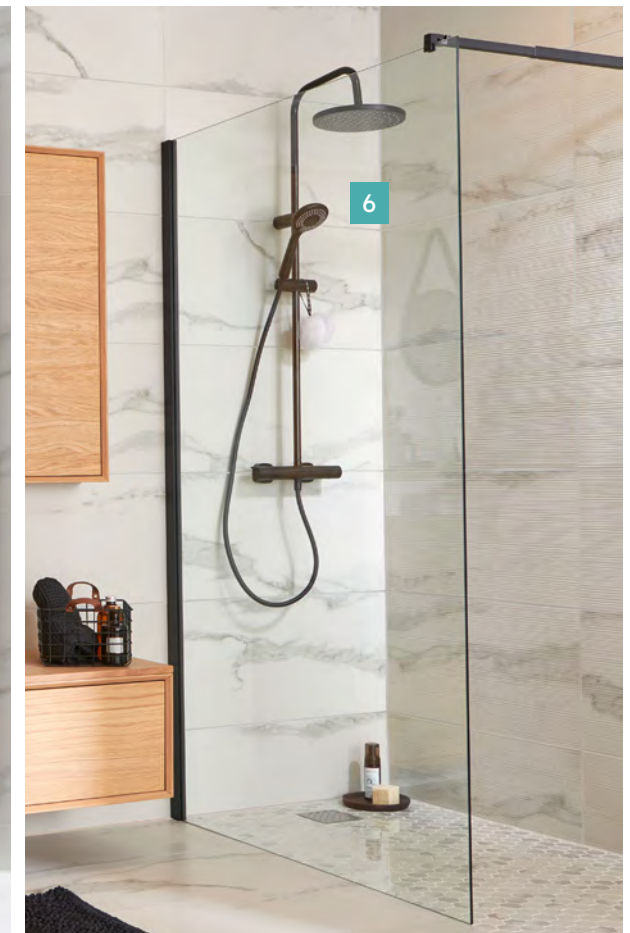

648 zł

1

6

1. Słupek, kod 522349, wym. 40 x 170 x 36 cm, 988 zł
2. Bateria stojąca Parma, kod 522220, 368 zł
3. Umywalka nablutowa Allos, kod 521833, konglomerat, 248 zł
4. Gres Ultimate Marble White&grey, kod 417344, wym. 37,5 x 75 cm, 66,38 zł/opak. (0,83 m²), 79,98 zł/m²
5. Szafka wisząca, kod 522351, wym. 40 x 90 x 15 cm, 498 zł
6. Kolumna prysznicowa Weddell, kod 521627, 498 zł
7. Półka, kod 522353, wym. 60 x 12 cm, 118 zł
8. Błat łazienkowy, kod 522347, wym. 100 x 45 x 1,8 cm, 258 zł