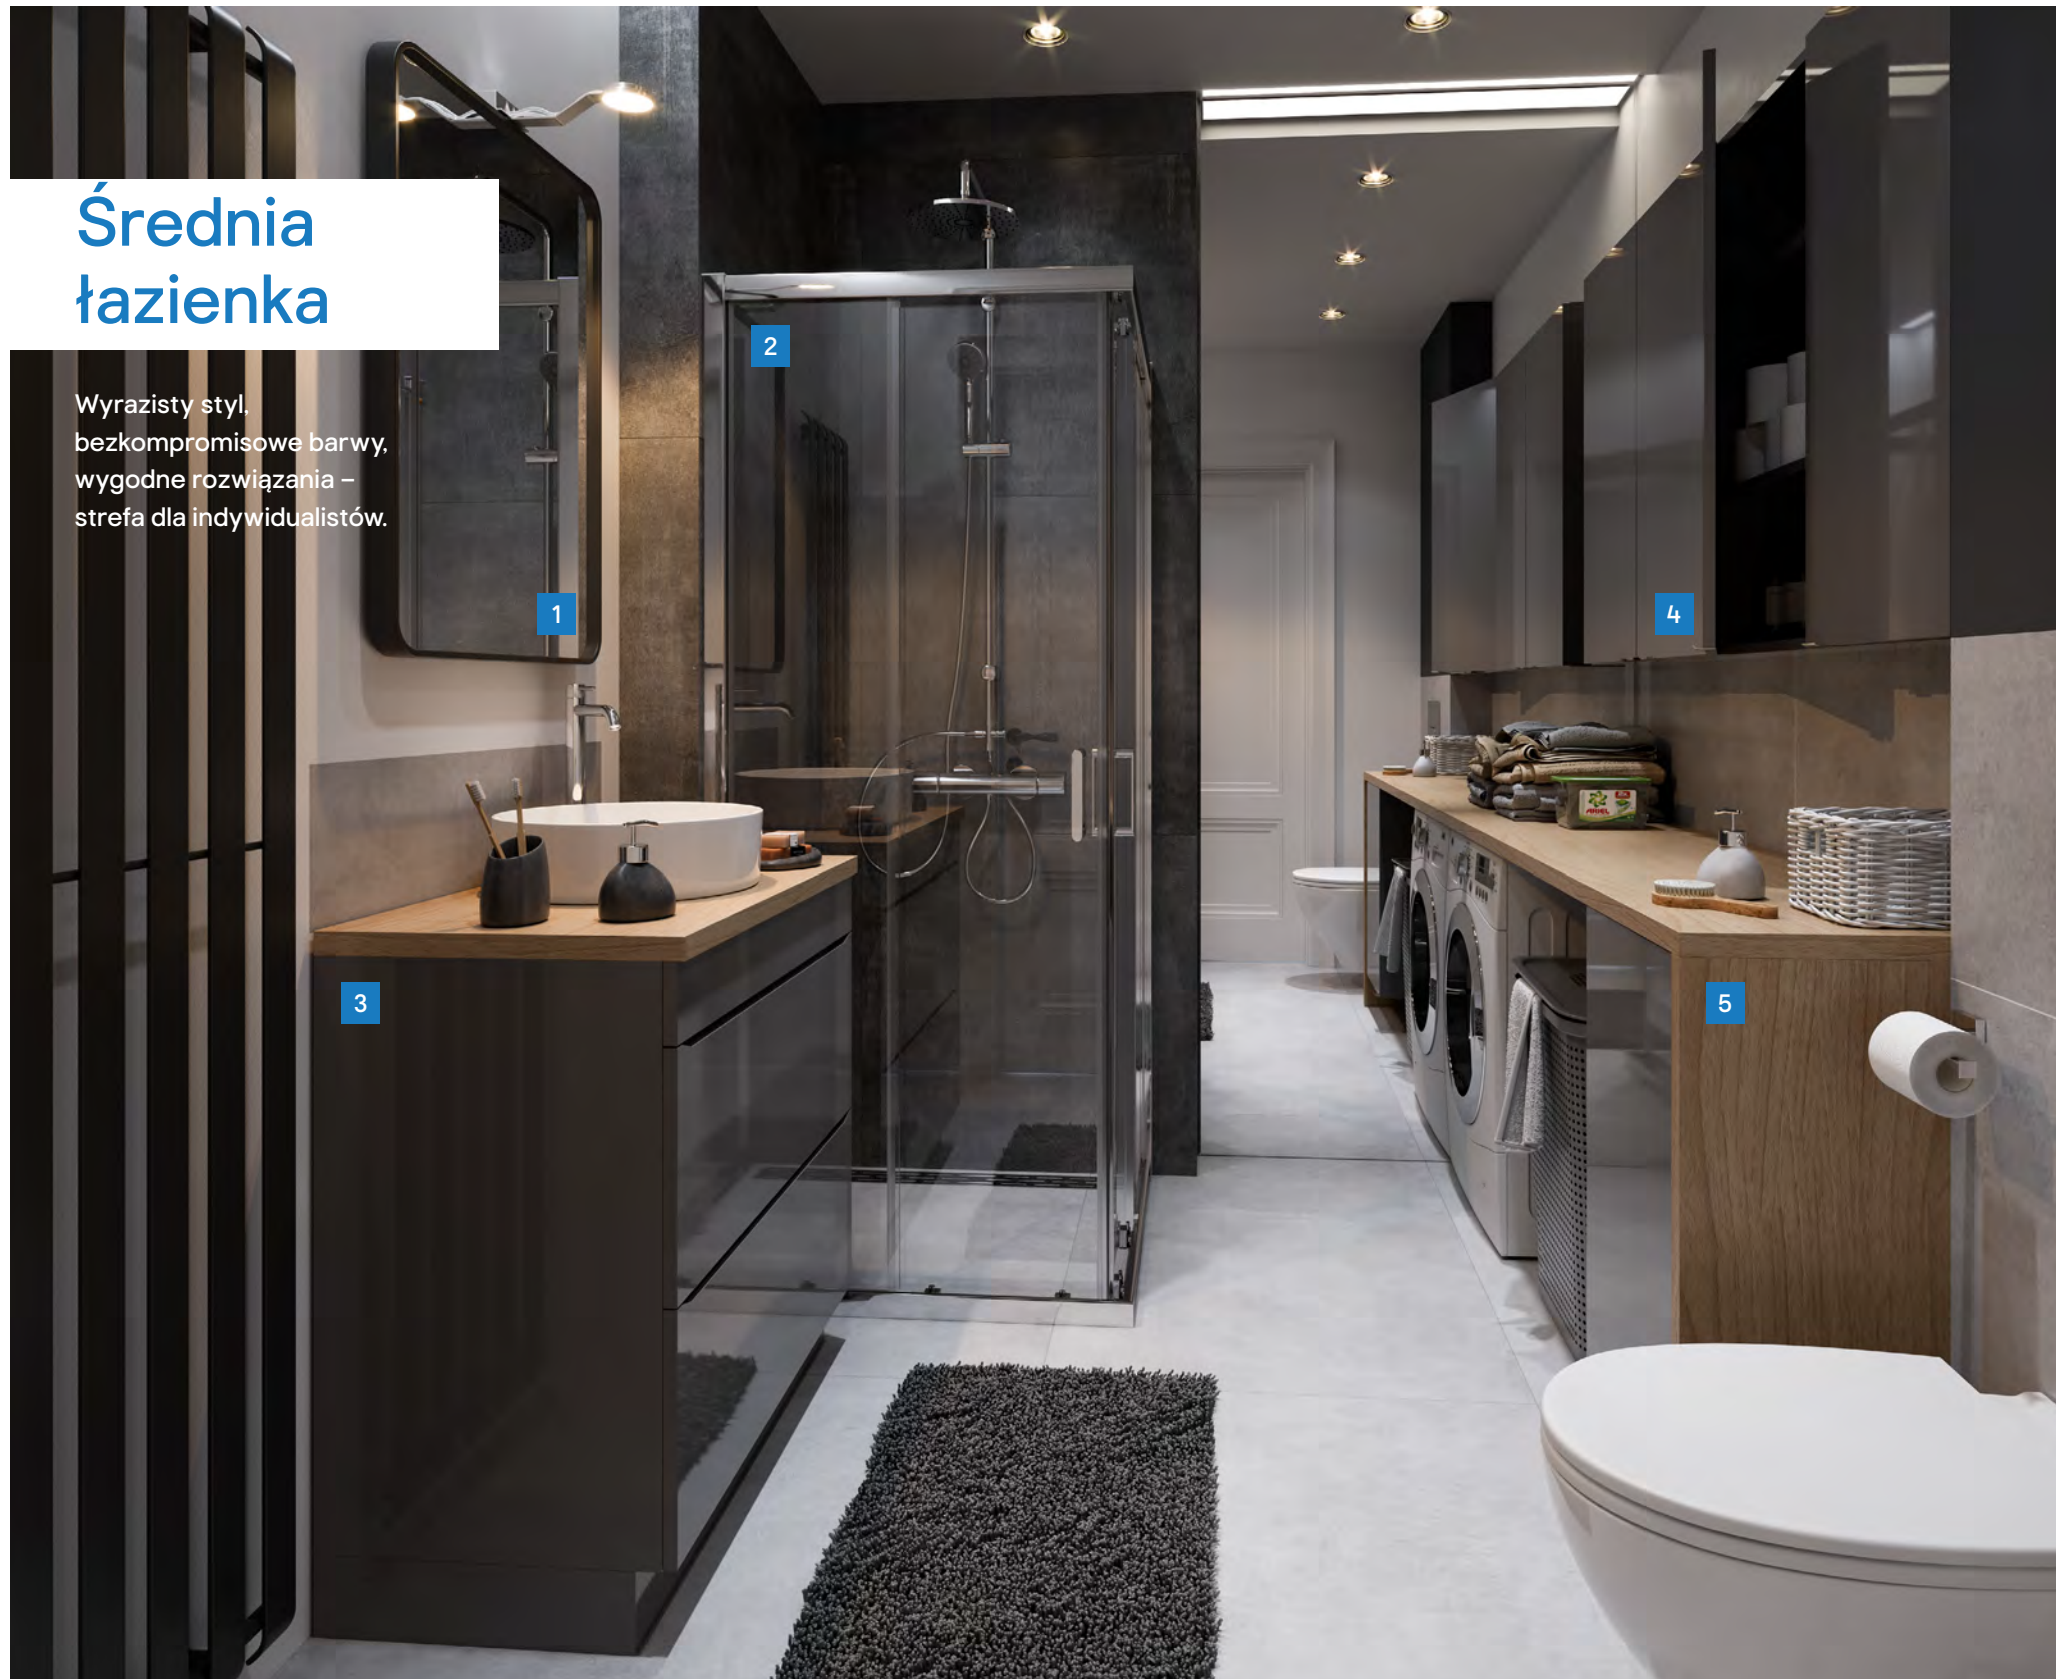

Średnia łazienka

Wyrazisty styl,
bezkompromisowe barwy,
wygodne rozwiązania –
strefa dla indywidualistów.

Odpowiednie rozmieszczenie sprzętów i mebli to klucz do komfortowej przestrzeni.

1. Lustro łazienkowe Nico w czarnej ramie, kod 522458, wym. 50 x 70 cm, rama aluminiowa, **328 zł**
2. Kabina kwadratowa Beloya, kod 509833, wym. 90 x 90 x 195 cm, **1148 zł**
3. Szafka podumywalkowa Imandra antracyt, kod 522143, wym. 80 x 82 x 45 cm, **648 zł**
4. Szafka wisząca Imandra antracyt, kod 522146, wym. 40 x 90 x 15 cm, **228 zł**
5. Blat łazienkowy dębowy Hartland, kod 511436, wym. 183 x 45,5 x 2,7 cm, **398 zł**