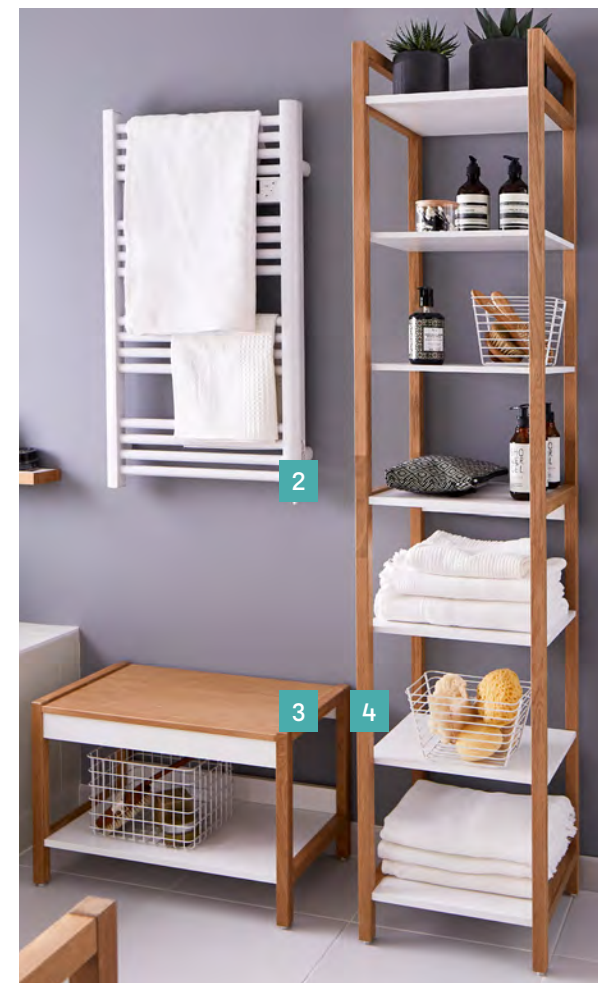

1. Półka, kod 520850, wym. 64,5 x 53 x 20 cm, 128 zł
2. Grzejnik elektryczny Kandor, kod 508654, wym. 98 x 54,5 cm, biały, 298 zł
3. Ławka, kod 520849, wym. 64,5 x 43 x 36 cm, 198 zł
4. Regał wysoki, kod 520846, wym. 40,5 x 190 x 36 cm, 378 zł

Kolekcja mebli Nantua

- trwałe meble z drewna jesionu pokryte ochronną warstwą lakieru
- regulowane półki zajmujące niewiele miejsca

GoodHome