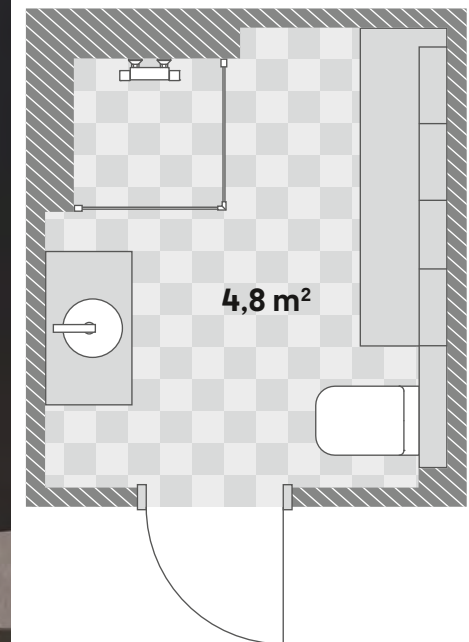

Średnia łazienka

Wyrazisty styl,
bezkompromisowe barwy,
wygodne rozwiązania –
strefa dla indywidualistów.

Odpowiednie rozmieszczenie sprzętów i mebli to klucz do komfortowej przestrzeni.

1. Lustro łazienkowe Nico w czarnej ramie, kod 522458, wym. 50 x 70 cm, rama aluminiowa, **328 zł**
2. Kabina kwadratowa Beloya, kod 509833, wym. 90 x 90 x 195 cm, **1148 zł**
3. Szafka podumywalkowa Imandra antracyt, kod 522143, wym. 80 x 82 x 45 cm, **648 zł**
4. Szafka wisząca Imandra antracyt, kod 522146, wym. 40 x 90 x 15 cm, **228 zł**
5. Blat łazienkowy dębowy Hartland, kod 511436, wym. 183 x 45,5 x 2,7 cm, **398 zł**