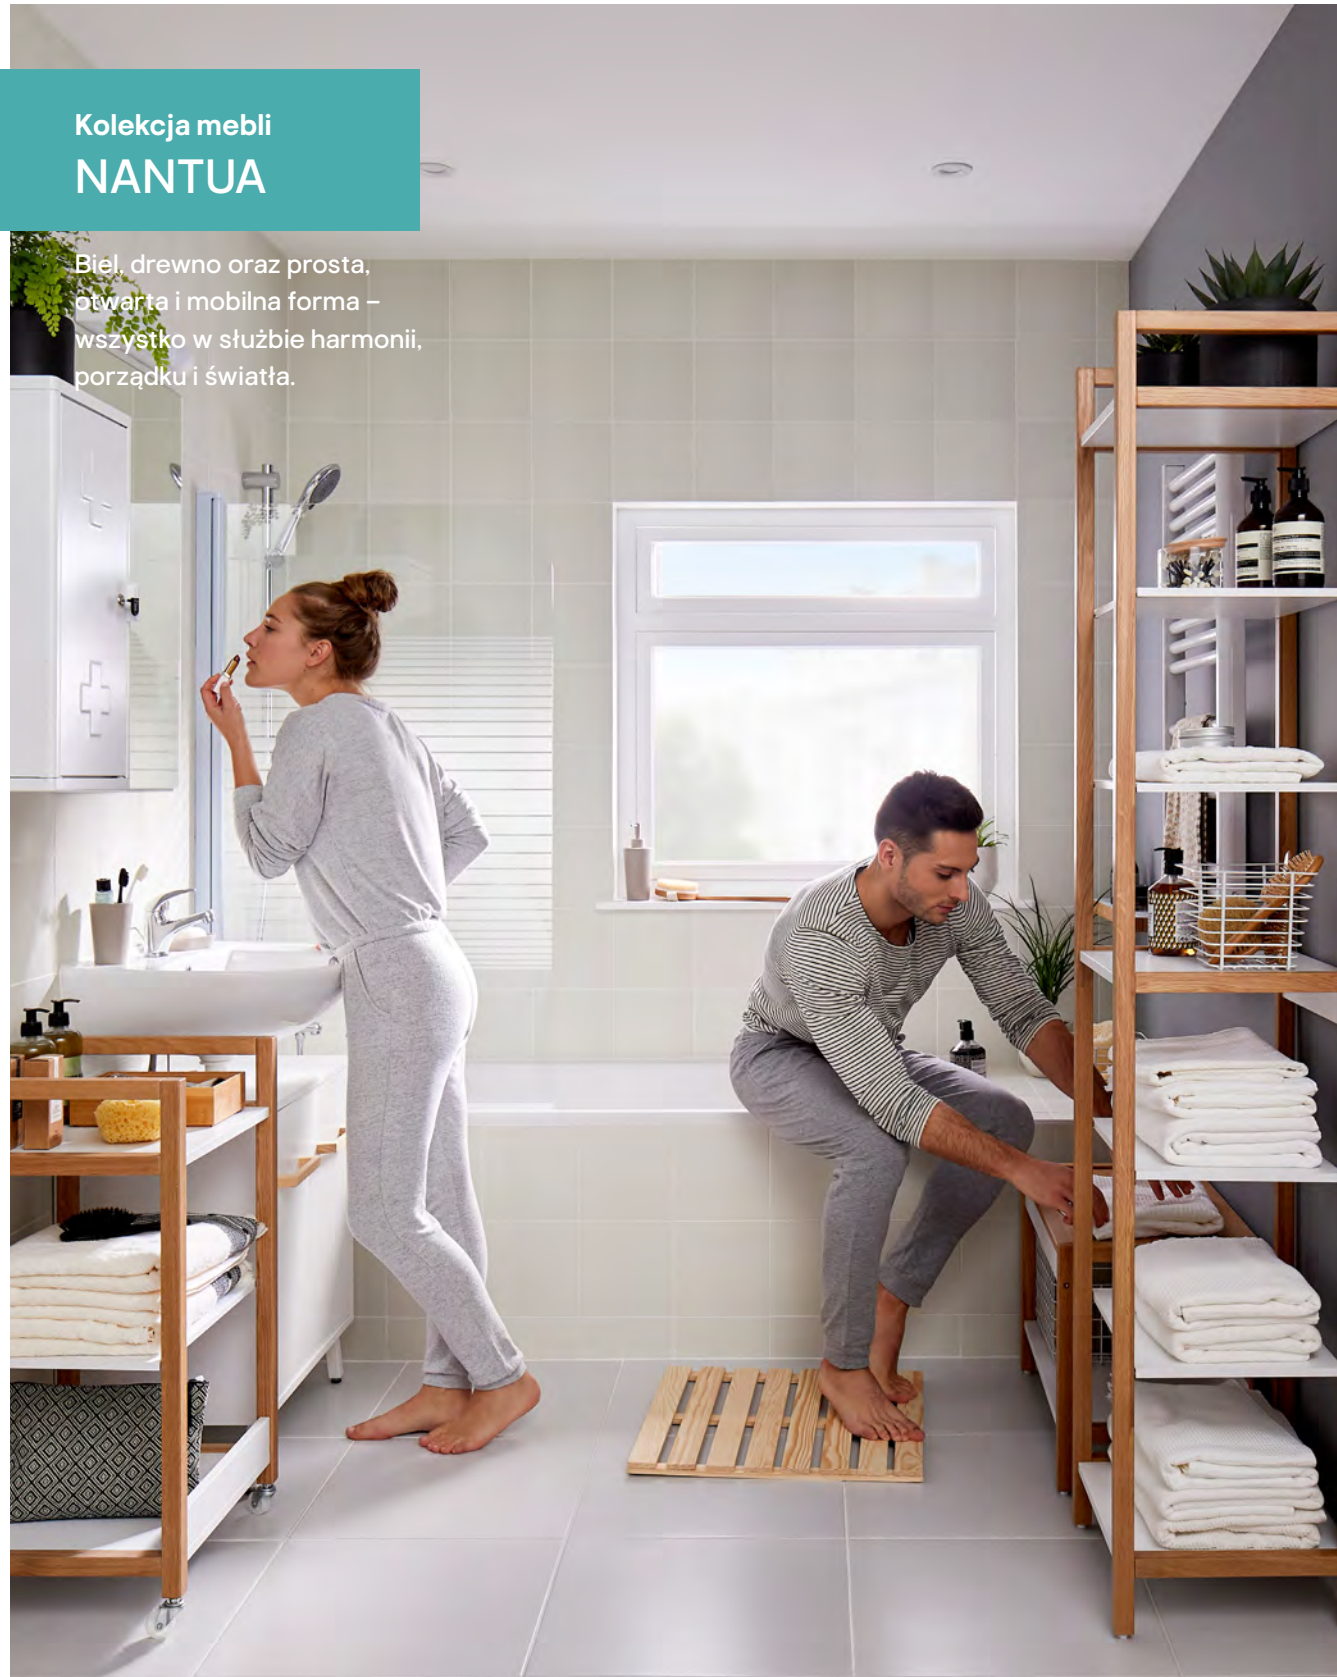

Kolekcja mebli NANTUA

Biel, drewno oraz prosta, otwarta i mobilna forma – wszystko w służbie harmonii, porządku i światła.

Wózek
kod 520848
wym. 44,5 x 80 x 36 cm
kółka z blokadą

198 zł