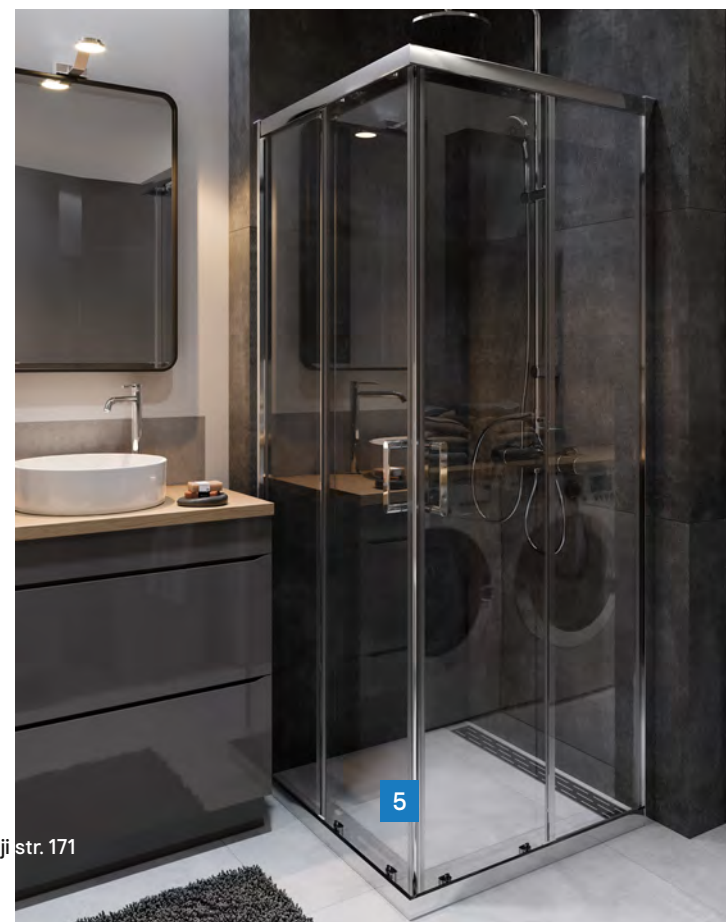

Bateria umywalkowa Parma

kod 522219
mat czarny
perlator

238 zł

Strefa nad pralką wykorzystana została na pojemne szafki i praktyczny blat.

1. Lustro łazienkowe Nico, kod 522457, wym. 60 x 80 cm, 378 zł 2. Umywalka nabladowa Apanas, kod 521768, śr. 40 cm, 198 zł
  3. Szafka podumywalkowa Imandra antracyt, kod 522143, wym. 80 x 82 x 45 cm, 648 zł 4. Grzejnik dekoracyjny Wilsona, kod 521611, wym. 180 x 38 cm, antracyt, 648 zł 5. Kabina kwadratowa Beloya, kod 509833, wym. 90 x 90 x 195 cm, 1148 zł 6. Szafka wisząca Imandra antracyt, kod 522146, wym. 40 x 90 x 15 cm, 228 zł 7. Szafka wisząca Imandra antracyt, kod 522144, wym. 44 x 55 x 23 cm, 178 zł
  8. Kosz na bieliznę Infinity, kod 509597, wym. 44 x 35 x 60 cm, 45,98 zł