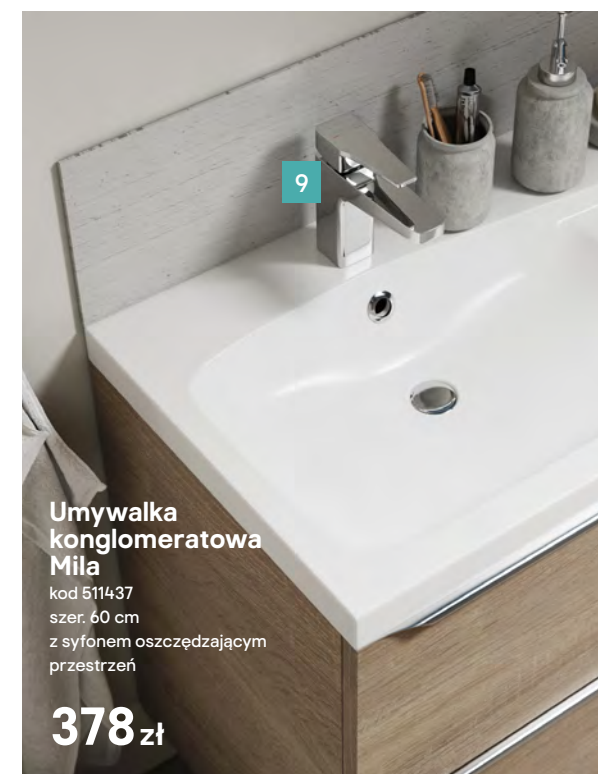

498 zł

Nóżki Portloe 2szt.
kod 509978
metalowe

39,98 zł

Kolumna prysznicowa Cavally
kod 521809
chrom

398 zł

Umywalka konglomeratowa Mila
kod 511437
szer. 60 cm
z syfonem oszczędzającym przestrzeń

378 zł

Kolekcja mebli Imandra efekt drewna