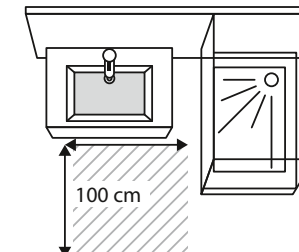

Wygodny kwadrat

Pozostawione przynajmniej 100 cm wolnego miejsca na środku łazienki pozwoli na wycieranie i ubieranie się.