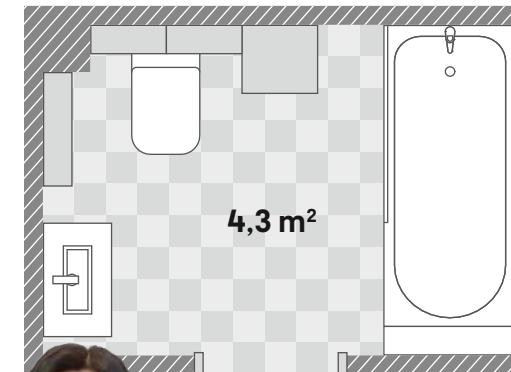

Wygodny kwadrat

Pozostawione przynajmniej 100 cm wolnego miejsca na środku łazienki pozwoli na wycieranie i ubieranie się.

Umywalka

Umieszczona na wysokości 80–87 cm sprawia, że ręce i zęby można myć w komfortowej pozycji.

Mała łazienka

Komfort, funkcjonalność i efektowny wystrój na czterech metrach kwadratowych? Bez problemu!

Szafka wisząca Ladoga
kod 518443
wym. 40 x 90 x 15 cm

178 zł

1. Szafka wisząca Ladoga, kod 518444, wym. 60 x 90 x 15 cm, 228 zł
2. Szafka wisząca Ladoga, kod 518446, wym. 60 x 60 x 15 cm, 198 zł
3. Miska WC Jabi, kod 521101, bezkońnicowa, 278 zł
4. Słupek Ladoga, kod 518450, wym. 40 x 190 x 36 cm, 448 zł
5. Szafka podumywalkowa Ladoga, kod 518441, wym. 60 x 81 x 36 cm, 228 zł
6. Lustro łazienkowe Dunnet, kod 511417, wym. 60 x 80 cm, 59,98 zł
7. Umywalka meblowa Towan, kod 520798, wym. 80 x 32 cm, 198 zł
8. Parawan nawanny Calera 2-częściowy, kod 516505, wym. 140 x 105 cm, 348 zł