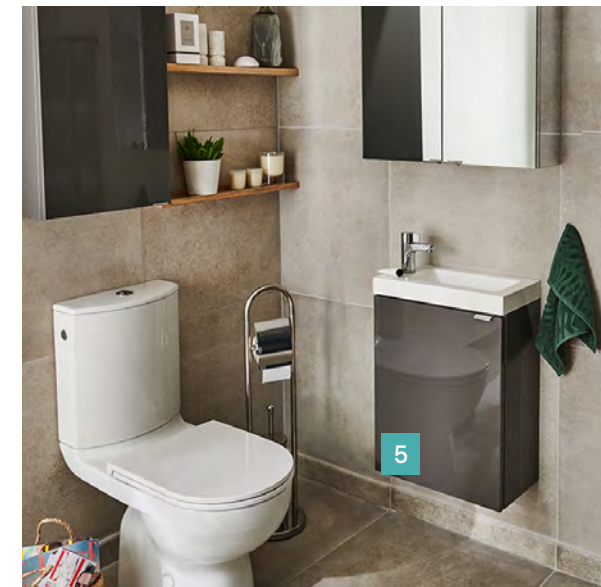

Kolekcja mebli IMANDRA ANTRACYT

Prawie czarny, a jednak nie tak oczywisty. Wyrafinowany i elegancki antracyt stanowi ozdobę samą w sobie i uwielbia nienarzucające się towarzystwo stonowanych barw.

nowość

1. Szafka lustrzana, kod 510073, wym. 60 x 60 x 15 cm, 398 zł
2. Szafka wisząca, kod 522146, wym. 40 x 90 x 15 cm, 228 zł
3. Szafka podumywalkowa, kod 522138, wym. 60 x 60 x 45 cm, 498 zł
4. Umywalka ceramiczna Nira, kod 509980, szer. 60 cm, 248 zł
5. Szafka podumywalkowa, kod 522144, wym. 44 x 55 x 23 cm, 178 zł
6. Szafka podumywalkowa, kod 522141, wym. 120 x 60 x 45 cm, 898 zł
7. Umywalka nablutowa Scalea, kod 509908, śr. 35 cm, 168 zł
8. Umywalka nablutowa Hendra, kod 509916, śr. 38, 188 zł
9. Szafka podumywalkowa, kod 522139, wym. 80 x 60 x 45 cm, 548 zł