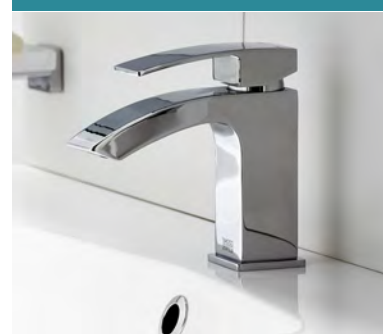

Armatura

Zestawy prysznicowe str. 100
Baterie str. 108