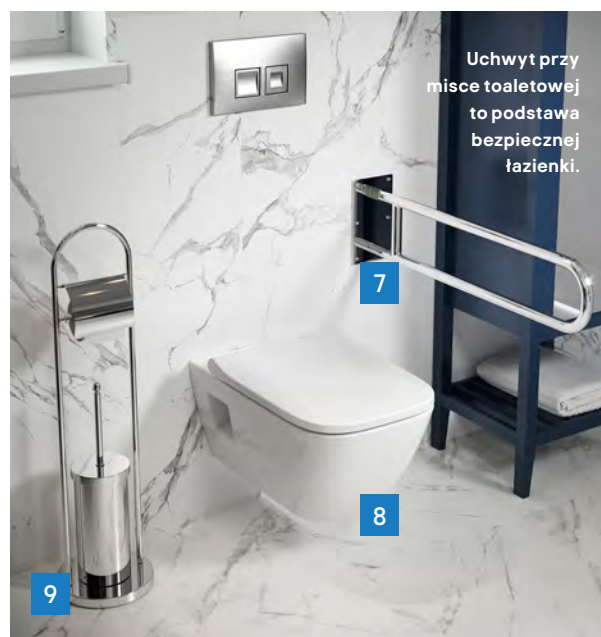

Uchwyt przy misce toaletowej to podstawa bezpiecznej łazienki.

1. Szafka lustrzana Perma granatowa, kod 522383, wym. 50 x 70 x 15 cm, 298 zł
2. Blat łazienkowy Perma granatowa, kod 522389, wym. 120 x 45 x 2,8 cm, 248 zł
3. Drzwi prysznicowe składane Beloya, kod 509873, wym. 90 x 190 cm, szkło 8 mm, 798 zł
4. Kolumna prysznicowa Cavally, kod 521809, 398 zł
5. Uchwyt Masterline Pro, kod 502288, wym. 65,5 cm, 148 zł
6. Krzeselko kabinowe Yogi, kod 504332, 368 zł
7. Uchwyt uchylny Masterline Pro, kod 502292, wym. 70 cm, 428 zł
8. Miska wisząca WC Modò, kod 517779, 998 zł
9. Stojak na papier Borgia, kod 517849, 64,98 zł

**Farba kolorowa
Dulux EasyCare
Łazienka**

kod 743576
20 kolorów
2,5 l
31,99 zł/l

79,98 zł