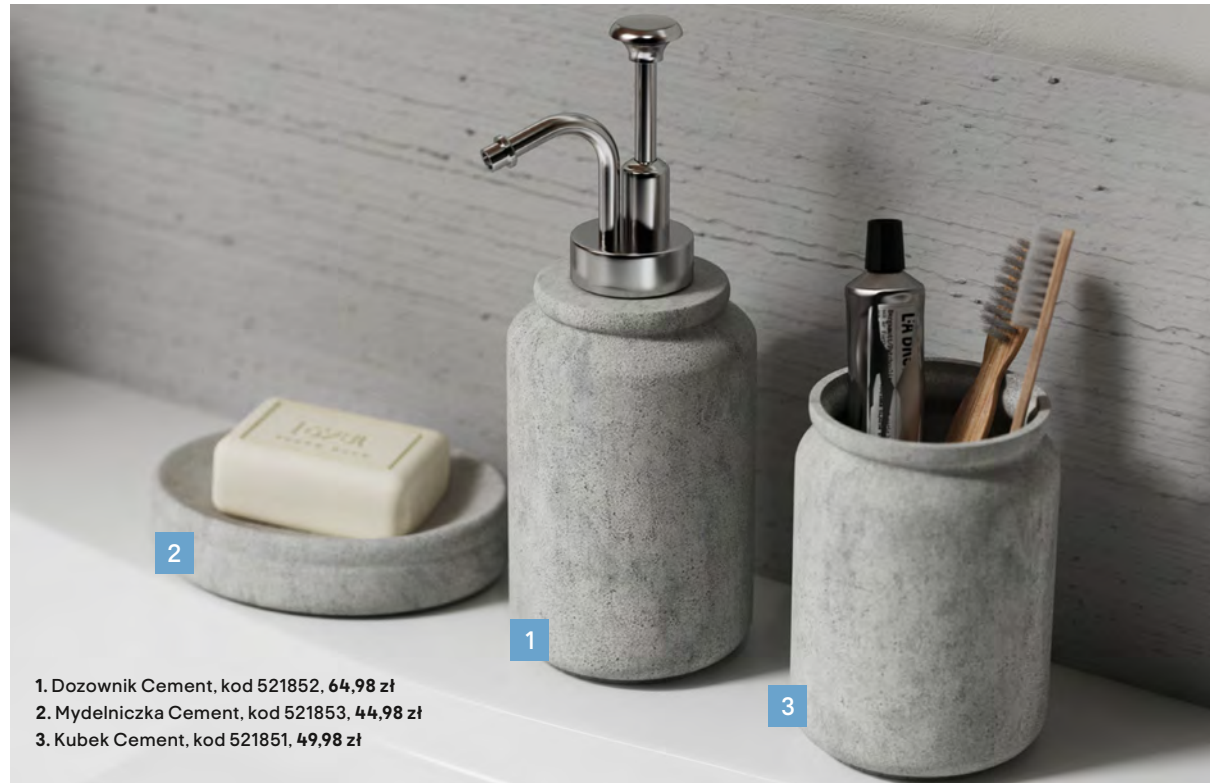

Aksesoria Ulva

Dozownik Ulva, kod 521880, 34,98 zł

Kubek Ulva, kod 521876, 26,98 zł

Mydelniczka Ulva, kod 521890, 24,98 zł

34,98 zł