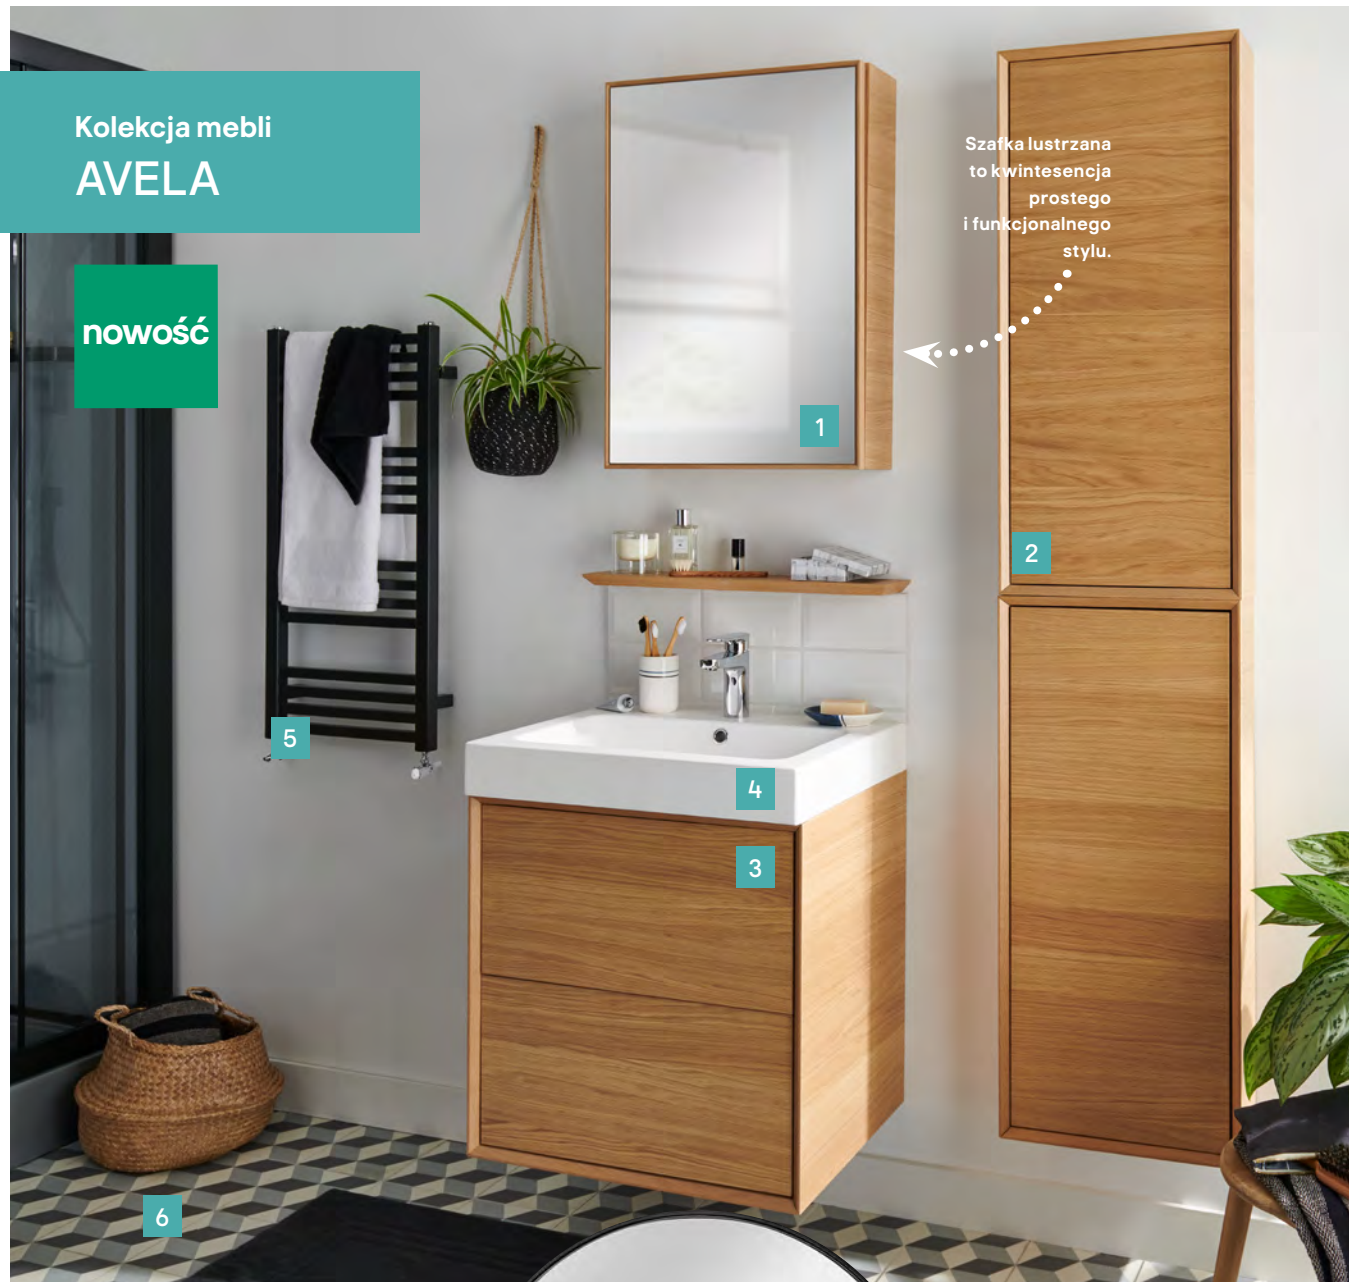

Kolekcja mebli Avela

- wykończenie fornirem dębowym
- otwarcie typu tip-on
- w pełni wysuwane, przestronne szuflady
- wąskie szafki zajmujące niewiele miejsca

Wszystkie elementy kolekcji meblowej Avela można ze sobą dowolnie łączyć.

lat
5
gwarancji

GoodHome

Kolekcja mebli AVELA

nowość

Szafka lustrzana
to kwintesencja
prostego
i funkcjonalnego
stylu.

Lustro Nico
kod 522459
śr. 70 cm
czarna aluminiowa rama

368 zł

**Bateria
umywalkowa
Osani**
kod 520789