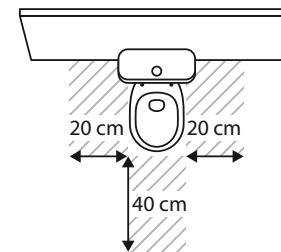

Toaleta

Po obu stronach muszli powinno być minimum 20 cm wolnej przestrzeni, a przed nią – 40 cm.