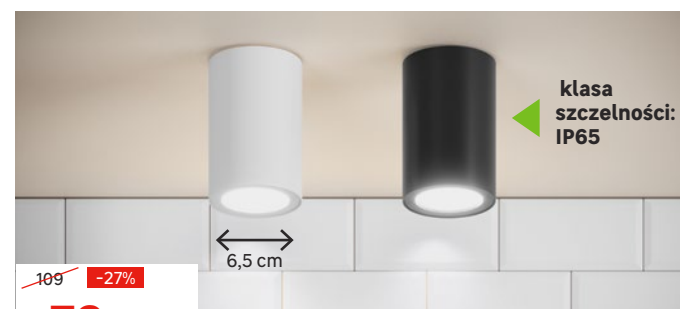

1. ~~109~~ **-27%**
   79,-/szt.
   PROMOCJA
2. **Oprawa łazienkowa FARO***
   GU10, maks.: 50 W, śr.: 6,5 cm, wys.: 8,8 cm, kolory: biały i czarny, kod: 45922394, 45922380