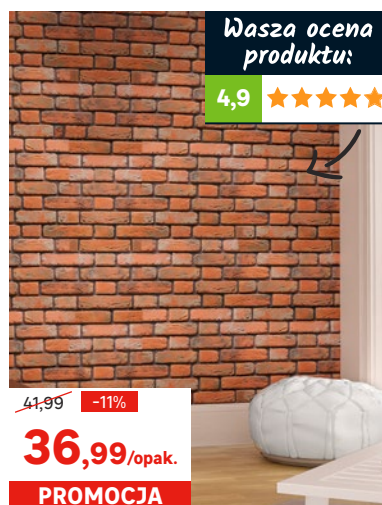

Zobacz więcej tapet

Wasza ocena produktu:
 4,5 ★★★★★

~~21,99~~ **-13%**

18,99/opak.

PROMOCJA

Kamień dekoracyjny ACEBO ECRU
 opak.: 0,38 m², mat.: gips, zast.: do wnętrza
 kod: 45956792, cena za 1 m²: 49,97 zł