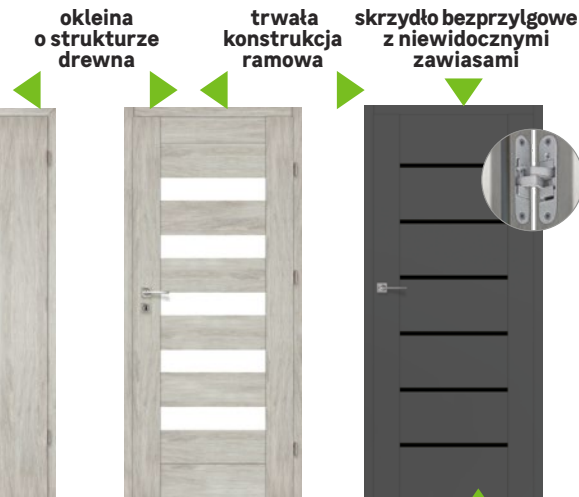

okleina o strukturze drewna

trwała konstrukcja ramowa

skrzydło bezprzylgowe z niewidocznymi zawiasami

Artens Gwarancja 3 lata

~~239~~ -17%

198,-/szt.

PROMOCJA

Skrzydło pokojowe ALBA SILVER* szer.: 70 cm, kod: 45365985 dostępne inne skrzydła z serii

Artens Gwarancja 3 lata

~~398~~ -100 zł

298,-/szt.

PROMOCJA

Skrzydło pokojowe DAVOS SILVER* szer.: 80 cm, kod: 45063221 dostępne inne skrzydła z serii

zamek magnetyczny - cichy dymek

~~598~~ -100 zł

498,-/szt.

PROMOCJA

Skrzydło pokojowe QUANTO* szer.: 80 cm, kolor: grafit, kod: 82379288 dostępne inne skrzydła z serii

produkt naturalny, możliwość wykończenia w dowolnym kolorze