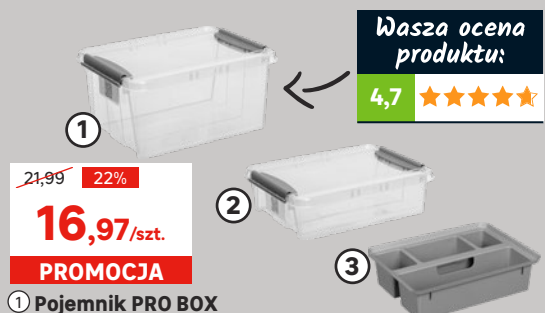

~~21,99~~ -22%

16,97/szt.

PROMOCJA

1. 1 Pojemnik PRO BOX kolor: transparentny, poj.: 14 l, kod: 82283406
2. 2 Pojemnik PRO BOX poj.: 8 l, kod: 82283410, dostępne również poj.: 21 l, 32 l, 53 l, 70 l
3. 3 Wkład do pojemnika PRO BOX ~~10,49~~ **8,47/szt.** kolor: szary, mały kod: 82359498, dostępne większe wym.

Wasza ocena produktu: 4,7 ★★★★★