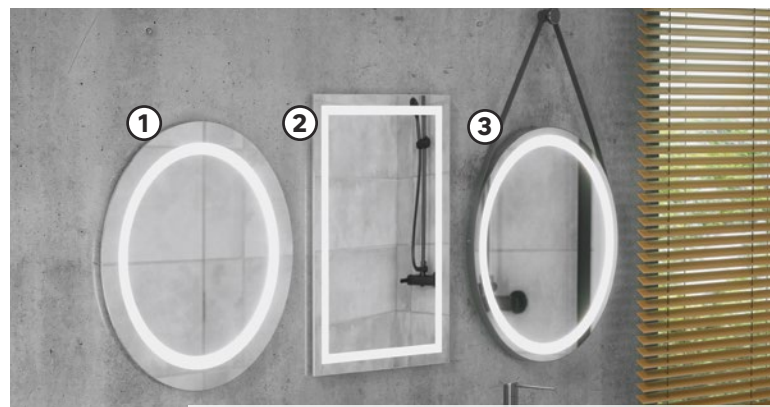

1. ~~419~~ **-82 zł**
   337,-/szt.
   PROMOCJA
- ① Lustro z oświetleniem RING śr.: 60 cm, kod: 45955973
  - ② Lustro ALTUE LED ~~447~~ **357,-/szt.** wym.: 60 x 80 cm, kod: 45796324
  - ③ Lustro BELT LED ~~569~~ **437,-/szt.** śr.: 65 cm, kod: 82585040