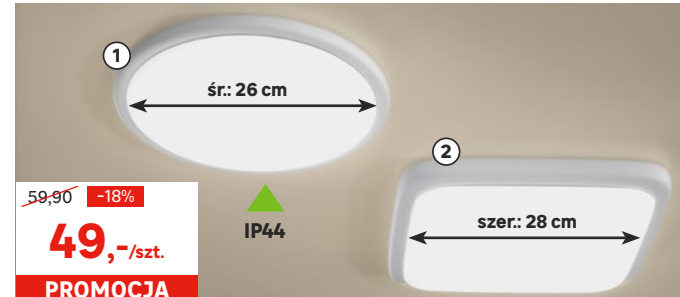

1. ~~59,90~~ **-18%**
   49,-/szt.
   PROMOCJA
2. **Plafon LED PEPE** okrągły, śr.: 26 cm, 10 W, 960 lm, kl.: A++, kod: 82673489 dostępny również śr.: 39 cm ~~79,90~~ **69,-/szt.** 19 W, 1985 lm, kod: 82673490
- ② Plafon GREG kwadrat ~~59,90~~ **49,-/szt.** wym.: 28 x 28 cm, 13 W, 1375 lm, kod: 82673491, dostępny również wym.: 33 x 33 cm ~~79,90~~ **69,-/szt.** 19 W, 1985 lm, kod: 82673493
4. większe wymiary dostępne w wybranych sklepach

Zobacz więcej baterii umywalkowych

VALVEX
Power of Quality

~~259~~ **-62 zł**
197,-/szt.
PROMOCJA

1. **Bateria umywalkowa REMO** korek klik-klak
- ① kolor: chrom, kod: 44712570, kolory: czarny i biały ~~259~~ **217,-/szt.** kod: 82245608, 82245615
  - ② wysoka ~~375~~ **297,-/szt.** kolory: czarny, biały i chrom, kod: 82245609, 82245617, 44712591, dostępne inne elementy serii

~~62,99~~ **-12%**
54,97/szt.
PROMOCJA

1. **Bateria umywalkowa INARI**
   korek automatyczny, kod: 45244591
   dostępne inne elementy serii

~~198~~ **-20%**
158,-/szt.
PROMOCJA

1. **Umywalka stawiana CERES**
   wym.: 48 x 37 cm, kolor: biały kod: 89154131
- ① Umywalka stawiana NYKS wym.: 48 x 37 cm
  - ② kolor: biały ~~158~~ **158,-/szt.** kod: 45605616
  - ③ kolor: czarny półmat ~~519~~ **441,-/szt.** kod: 82631994

Wasza ocena produktu:
4,8 ★★★★★

odporna na wilgoć i pleśń

~~69,90~~ **-21%**
54,90/opak.
PROMOCJA

1. **Farba do wnętrz DEKORAL ŁAZIENKA & KUCHNIA** poj.: 3 l, kolor: biały kod: 82169025, cena za 1 l: 18,30 zł, dostępna również poj.: 5 l ~~109~~ **85,99/opak.** kod: 82169026, cena za 1 l: 17,18 zł

~~165~~ **165,-/szt.**
OFERTA SPECJALNA

1. **Bateria umywalkowa START CLOVA**
   kod: 82656772
   dostępne inne elementy serii