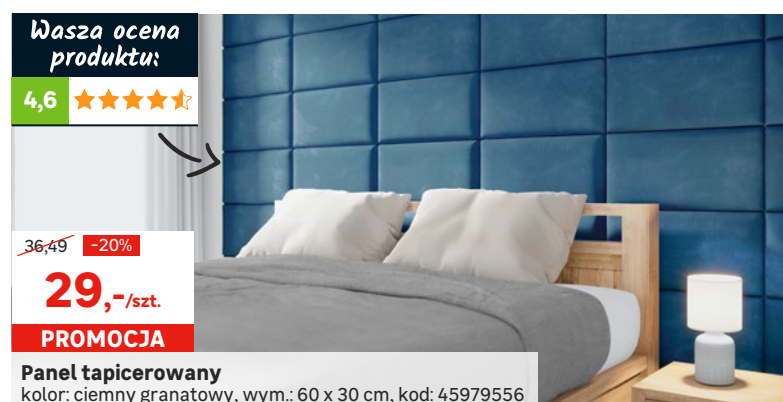

Wasza ocena produktu:
4,6 ★★★★★

~~36,49~~ **-20%**

29,-/szt.

PROMOCJA

Panel tapicerowany
kolor: ciemny granatowy, wym.: 60 x 30 cm, kod: 45979556

~~45,60~~ **-21%**

35,97/opak.

PROMOCJA

Farba do wnętrz DEKOROL ENERGIA BARW
poj.: 2,5 l, kod: 82168833
cena za 1 l: 14,39 zł

~~107~~ **-25%**

79,90/opak.

PROMOCJA

Efekt dekoracyjny do ścian JEGER INDUSTRIAL
poj.: 1 l, kod: 44766274