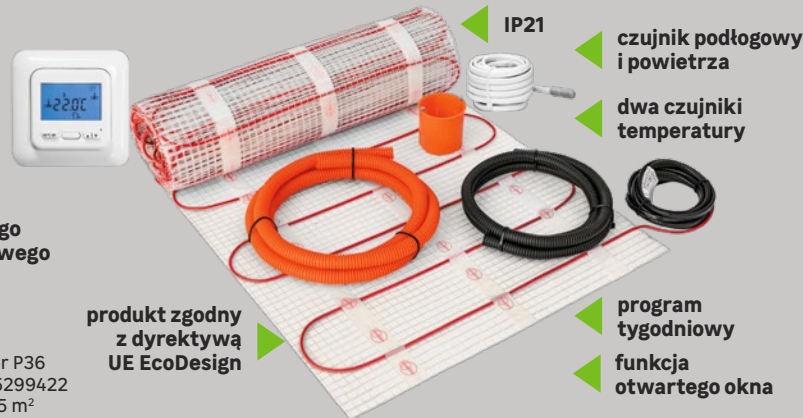

produkt zgodny z dyrektywą UE EcoDesign

kolor niezmienny w czasie dzięki podwójnemu malowaniu

Grzejnik aluminiowy X500 EQUATION

wymiary wys./szer./gł. (mm)	moc (W)	kolor	kod	cena
575 x 240 x 96, 3 el.	291	biały	82313236	119,-
575 x 400 x 96, 5 el.	485	biały	82313238	185,-
575 x 600 x 96, 8 el.	776	biały	82313240	298,-
575 x 800 x 96, 10 el.	968	biały	82313241	329,-

1 RATA = 62,45
20 RAT 0%