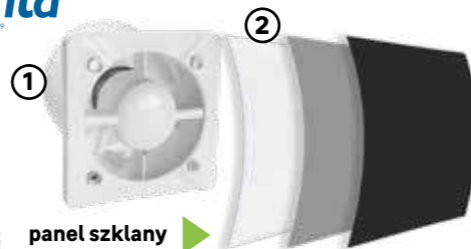

panel szklany

KORPUS

PANEL

① **Korpus wentylatora do paneli wymiennych** pobór mocy: 10 W, wyd.: 102 m³/h, śr. wylotu: 100 mm, głośność: 35 dB, tożyska: kulkowe

Średnica	Cena za szt.	Kod
100 mm	~~69,99~~ 61,47	44138073
z czujnikiem wilgotności	96,99	44152430
z opóźnieniem czasowym	84,99	44138080

② **Front do korpusu wentylatora** wym. frontu: 16,2 x 16,2 x 2,2 cm, kształt frontu: kwadratowy, mat. wykonania: szkło, pasuje do korpusu wentylatora

Kolor	Cena za szt.	Kod
szary	~~39,99~~ 35,17	82172164
czarny	~~43,19~~ 37,97	45276133
biały	~~46,99~~ 39,97	45774484

bardzo cicha
praca urządzenia

1 RATA = 111,85
20 RAT 0%
od 25.08 do 03.09.2021 r.

~~2490~~ **-253 zł**
2237,-/szt.

PROMOCJA **LG**

Klimatyzator SPLIT LG S12EQ 12000 BTU kl. energ.: A+/A++, moc chłodnicza: 3500 W, moc grzewcza: 4000 W, głośność min.: 19/50 dB (wew./zew.), w zest.: jednostka wew., jednostka zew., pilot, funkcje: chłodzenie, grzanie, osuszanie kod: 45874626, dostępna również wyd.: **18000 BTU 3750,-/szt.** kod: 45874633

EATON