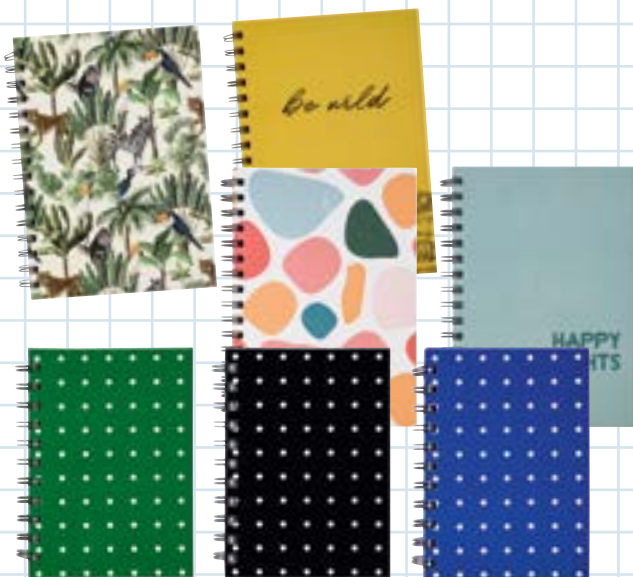

Zestaw notatników, 2 lub 3 szt.

- 100 arkuszy po 60 g/m²
- do wyboru format A6, 3 szt. lub format A5, 2 szt.
- 6 zestawów do wyboru

9,99

1 zestaw

W KRATKĘ ZE SPIRALNYM BINDOWANIEM