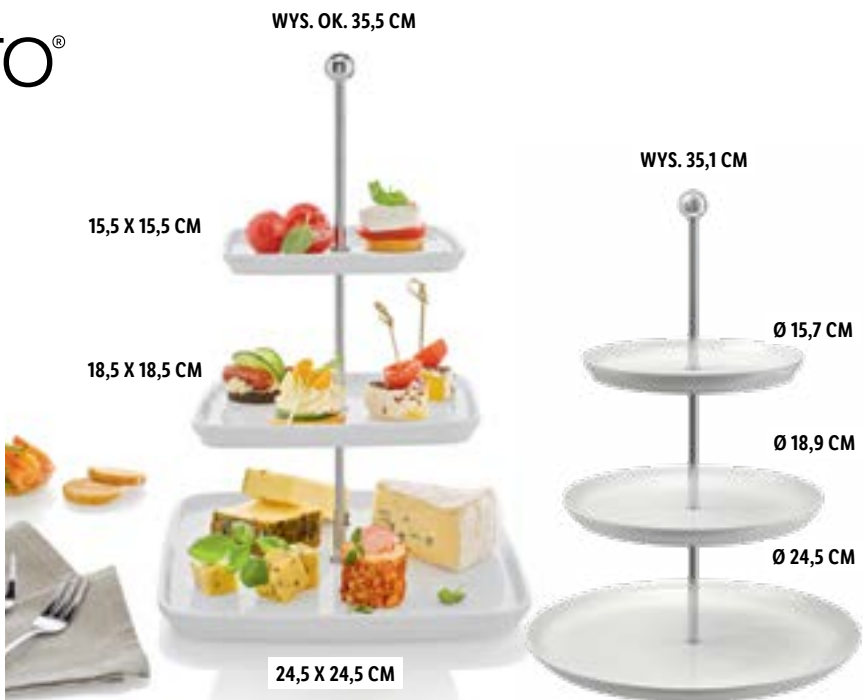

OD PONIEDZIAŁKU, 17.01

DO WYCZERPIANIA ZAPASÓW

R 03/22

15

Patera piętrowa rozkładana

- talerze przystosowane do mycia w zmywarce
- 2 wzory

39,99
1 zestaw

także online 

TALERZE Z PORCELANY

Zestaw sztućców ze stali szlachetnej, 16 elementów

- ze stali szlachetnej 18/10
- 2 zestawy do wyboru: matowe lub z efektem tęczy

59,90
1 zestaw

także online 

ZESTAW DLA 4 OSÓB: 4 WIDELCE, 4 NOŻE, 4 ŁYŻKI I 4 ŁYŻECZKI