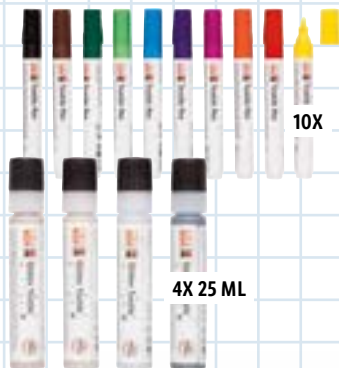

AKRYLOWE: 5 X 100 ML

OLEJNE, AKWARELOWE: 24 X 18 ML

CREA BOX

Zestaw farb lub pisaków do tkanin

- 3 zestawy do wyboru: farby z efektem brokatu, farby z efektem 3D, pisaki do tkanin

17,99

1 zestaw

PRZYSTOSOWANE TAKŻE DO OZDABIANIA TEKSTURY, PAPIERU, DREWNA, CERAMIKI LUB SZKŁA

10X

4X 25 ML

Farby plakatowe Astra

- 6 kolorów po ok. 20 ml
- do malowania na papierze, kartonie, drewnie, nieglazurowanej ceramice, kamieniu

6,99

1 zestaw

Ceny produktów bez dekoracji. Artykuły znajdują się w asortymencie do wyczerpania zapasów. Znaki firmowe i towarowe należą do ich właścicieli. Sprzedaż produktów tylko w ilościach detalicznych.