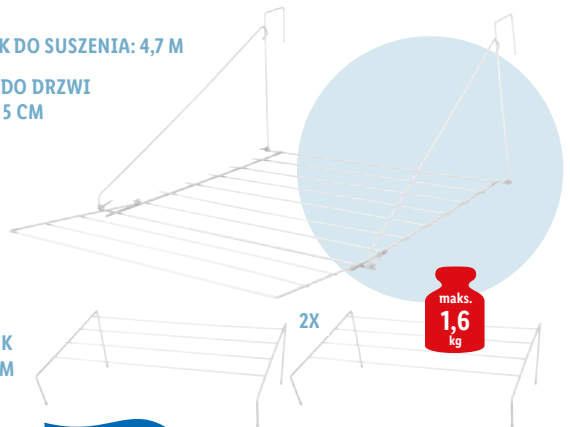

1 zestaw

także online

3 W 1: SUSZARKA STOJĄCA, SUSZARKA NA WANNĘ, SUSZARKA NA GRZEJNIK

ŁĄCZNA DŁUGOŚĆ LINEK DO SUSZENIA: OK. 18 M

100X

KOSZYK Z 50 KLAMERKAMI

ŁĄCZNA DŁ. LINEK DO SUSZENIA: 4,7 M
PRZEZNACZONA DO DRZWI O GRUBOŚCI DO 5 CM

maks. 1,6 kg

ŁĄCZNA DŁ. LINEK DO SUSZENIA: 2 M

2X

OK. 51 X 36 X 17 CM

Teleskopowy koszyk z zestawem 50 klamerki lub zestaw 100 klamerki

- 2 zestawy do wyboru

12,99

1 zestaw