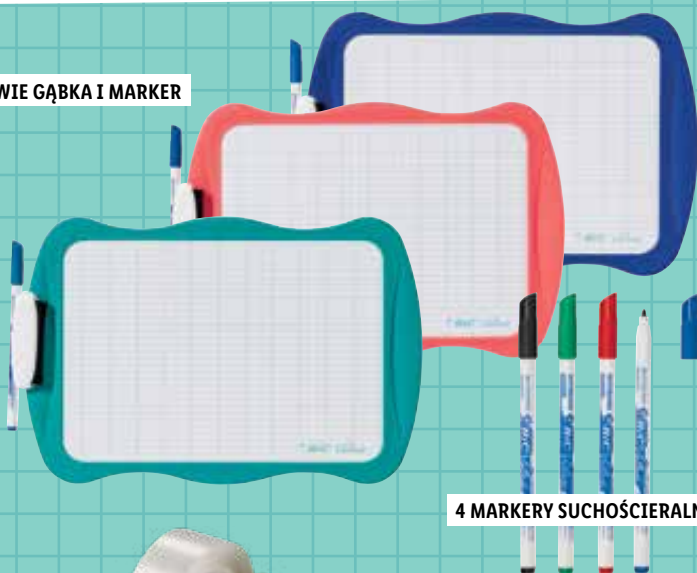

Zestaw ołówków do szkicowania

- w zestawie: 12 ołówków o różnych stopniach twardości od 6B do 4H, temperówka, gumka i metalowe etui

14,99

1 zestaw

W ZESTAWIE GĄBKA I MARKER

Dwustronna tablica suchościerna lub zestaw 4 markerów

- tablica: 3 wzory do wyboru

9,99

1 zestaw

4 MARKERY SUCHOŚCIERALNE

W ZESTAWIE 100 ZSZYWEK

W ZESTAWIE Z TAŚMĄ

Dziurkacz, zszywacz lub dozownik z taśmą klejącą

- 3 wzory w 3 kolorach