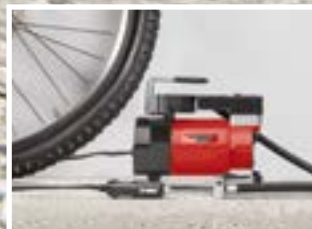

**ULTIMATE
SPEED**

DO AKUMULATORÓW 12 V LUB 24 V
O POJEMNOŚCI 20-300 AH

Prostownik do akumulatorów samochodowych

- zabezpieczenie przed zamianą biegunów, zwarciem i przeciążeniem
- wyświetlacz LCD

NOWOŚĆ

149,-

1 zestaw

GWARANCJA
3 LATA
GWARANCJA

także online

ULTIMATE
SPEED
DIGITAL BATTERY CHARGER
ULGD 10 A1

12.3V

8 WYBIERANYCH TRYBÓW ŁADOWANIA

CIŚNIENIE EKSPLOATACYJNE MAKS. 10 BARÓW

ZASILANIE PRZEZ PRZYŁĄCZE 12 V (ZAPALNICZKA)

**ULTIMATE
SPEED**

Minikompresor z manometrem

- w zestawie 4 złączki: do piłek, materacy dmuchanych, opon rowerowych itp.

69,90

1 zestaw

GWARANCJA
3 LATA
GWARANCJA

także online

Ceny produktów bez dekoracji. Artykuły znajdują się w asortymencie do wyczerpania zapasów. Znaki firmowe i towarowe należą do ich właścicieli. Sprzedaż produktów tylko w ilościach detalicznych.

34 R 02/22

OD CZWARTKU 13.01
DO WYCZERPANIA ZAPASÓW