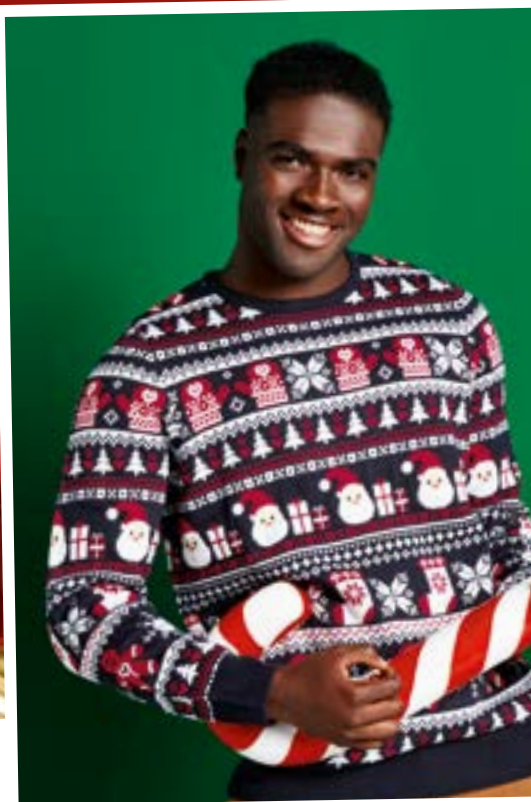

34,99

1 szt.

ZAKRĄGLONE BRZEGI KOSZULI

KOŁNIERZYK TYPU BUTTON-DOWN

100% BAWELNY

lupilu®

Bluzka dziecięca ze wzorem świecącym w ciemności

- rozmiary: 86-116
- 3 wzorów