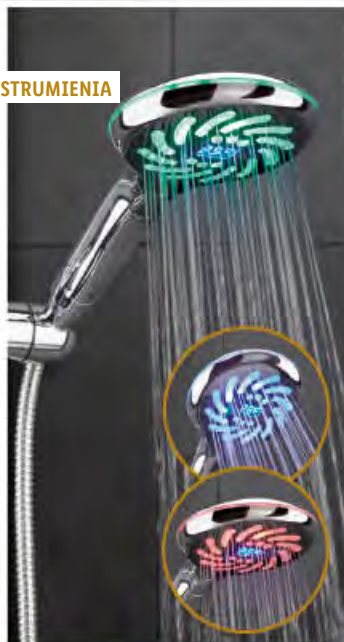

LIVARNO
home

3 RODZAJE STRUMIENIA

Słuchawka prysznicowa LED ze wskaźnikiem temperatury

- pasuje do połączeń standardowych 21 mm (G½")
- chromowany korpus z łatwymi w pielęgnacji dyszami
- 2 wzory

39,99

1 szt.

także online

POJ. OK. 330 ML

Z CZUJNIKIEM RUCHU

SILVERCREST®

Automatyczny dozownik mydła lub płynu do dezynfekcji

- 8,5 x 18,5 x 12,5 cm (szer. x wys. x gł.)
- w zestawie 4 baterie

29,99

1 szt.