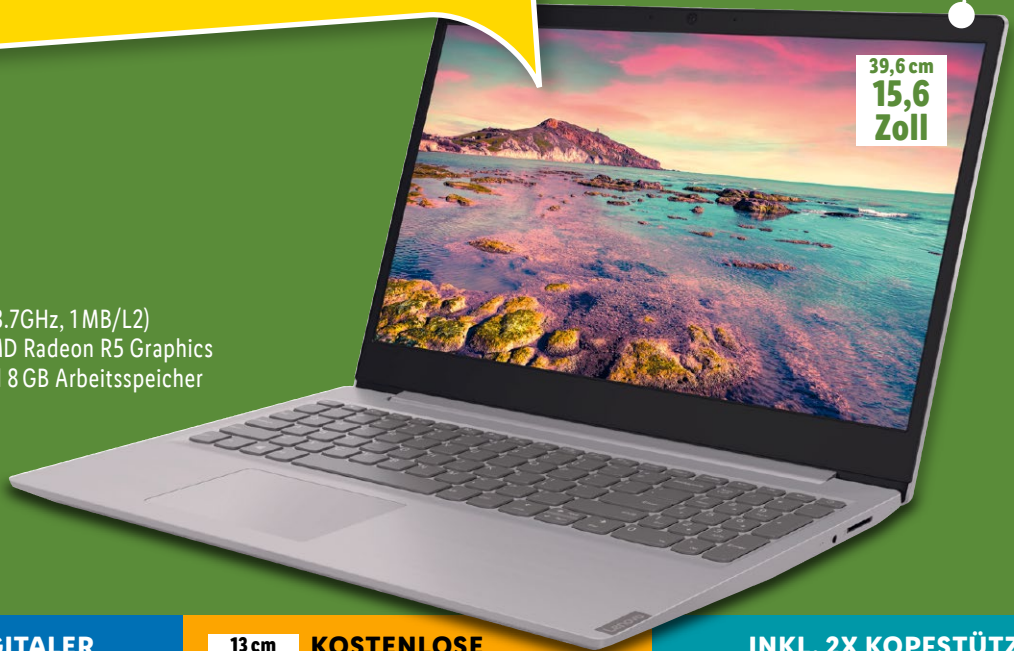

LIDL

Preis

für preiswerte
Technik

DISPLAYAUFLÖSUNG:
1.366 X 768 PIXEL

Lenovo

LENOVO™

Ideapad „S145“

- Windows 10 Home®
 - AMD A9-9425 (2C/2T, 3.1/3.7GHz, 1 MB/L2)
 - Integrierte Grafikkarte: AMD Radeon R5 Graphics
 - 256 GB SSD-Festplatte und 8 GB Arbeitsspeicher
- Art.-Nr. 100263893