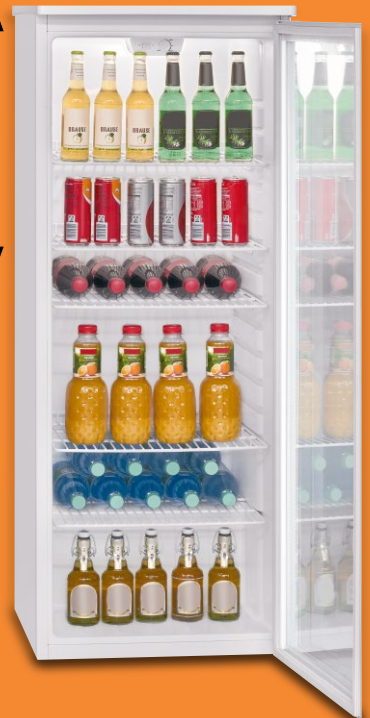

-37%

UVP 479.-

299.-

zzgl. Versandkostenzuschlag: € 29.95
Lieferung bis Bordsteinkante

4

OBM - 1.11.-30.11.2019 - SNO

Jetzt bestellen: lidl-shop.de