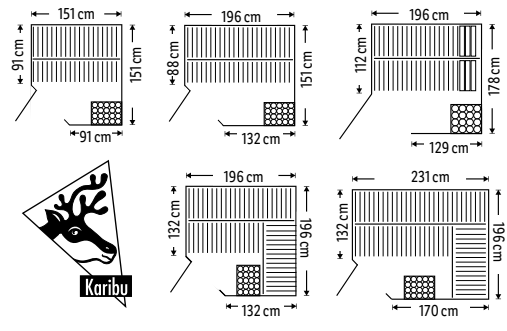

Dein

LIDL

zum

Preis

Wohlfühlen

AUCH MIT FRONTEINSTIEG
„TROMSÖ“