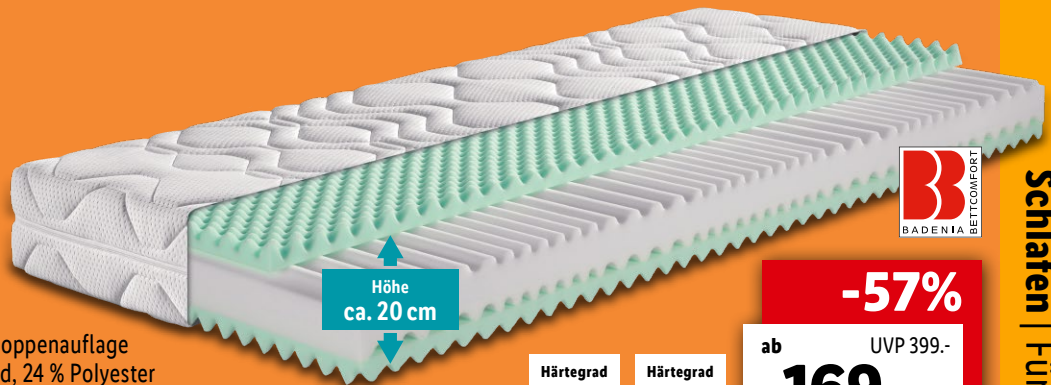

Kundenbewertung:
4.6 Sterne
 134 Bewertungen · Stand - 2.10.2019

MADE IN GERMANY

breckle®

-60%

ab UVP 249,99
99.99

Höhe
 ca. 6 cm

BADENIA TRENDLINE®
7-Zonen Kaltschaum-Matratze „BT 310“

- Kaltschaumkern mit beidseitiger Noppenauflage
 - Bezug: 39 % Viskose, 37 % Polyamid, 24 % Polyester
 - Größen: ca. B 90 x L 190 cm oder B 80/90/100/120/140/160/180/200 x L 200 cm
- Art.-Nr. 100260158