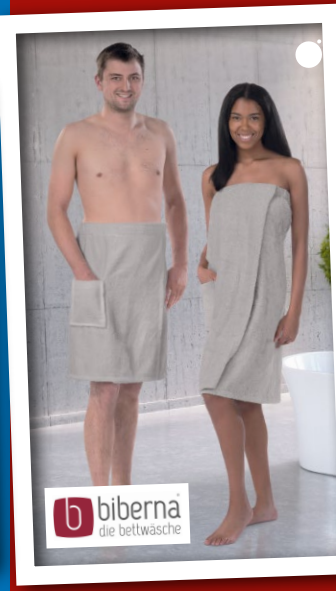

Navy

Anthrazit

BIBERNA®

Saunakilt

- Mit Klettverschluss zur variablen Maßanpassung
- Größen: S-M und L-XL
- Material: 100 % Baumwolle
- Waschbar bis 60 °C, trocknergeeignet
- **Damen 100257948**
- **Herren 100257949**

OPTIMAL FÜR SAUNA ODER WELLNESS