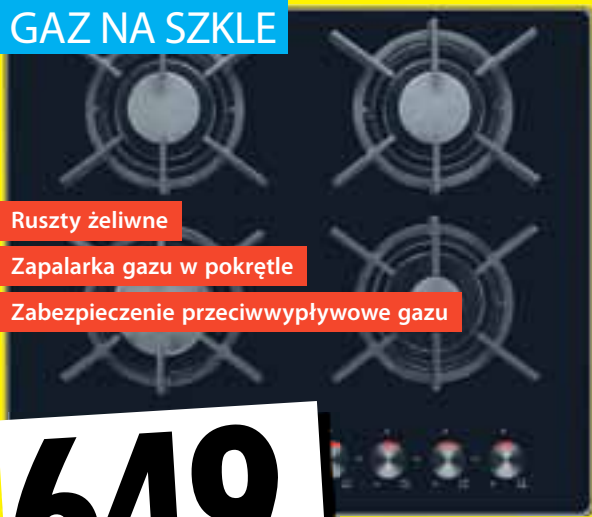

WŁĄCZAMY NISKIE CENY!

GAZ NA SZKLE

- Ruszty żeliwne
- Zapalarka gazu w pokrętle
- Zabezpieczenie przeciwwypływowe gazu

649,-

Amica Płyta do zabudowy PVCZ 6410

Cena obowiązuje od 4.01.2020 r.