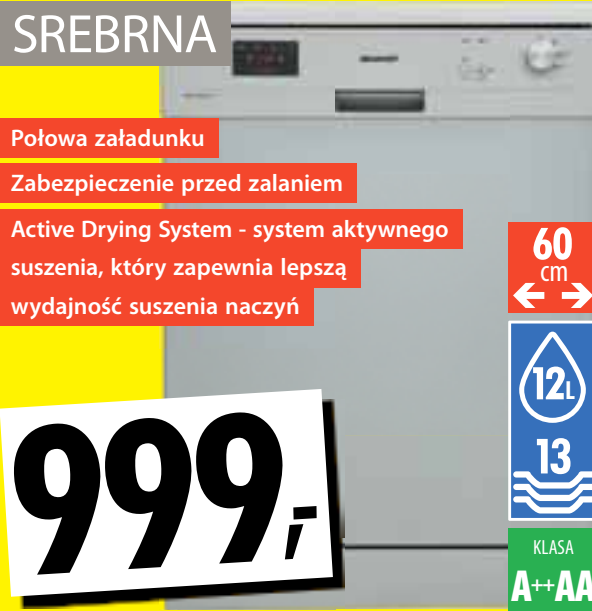

SREBRNA

- Półowa załadunku
- Zabezpieczenie przed zalaniem
- Active Drying System - system aktywnego suszenia, który zapewnia lepszą wydajność suszenia naczyń

60
cm

12l
13
KLASA
A++AA

999,-

SHARP Zmywarka wolnostojąca QW-GX12F472S-EU

Cena obowiązuje od 4.01.2020 r.