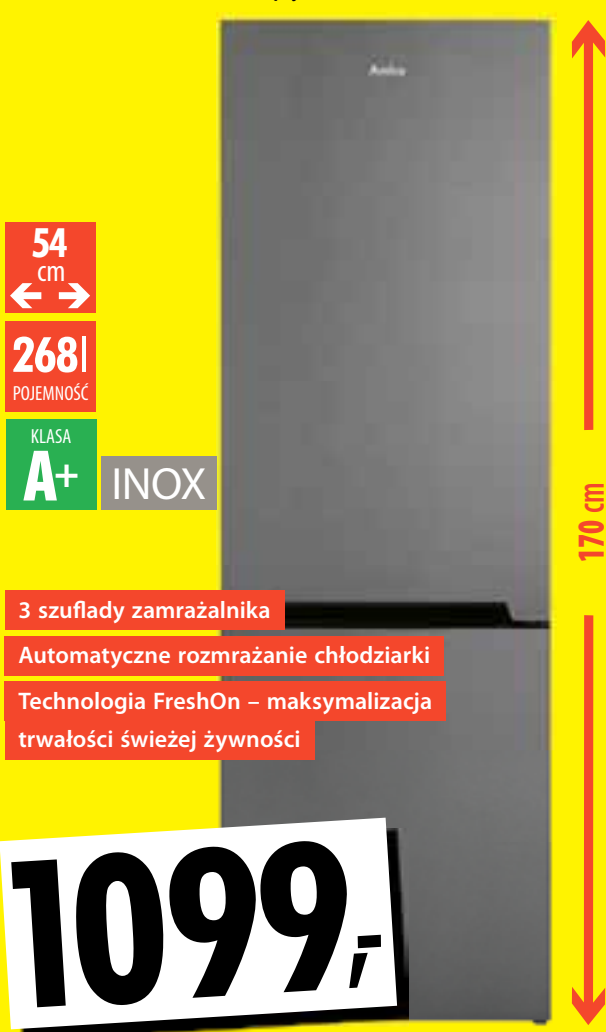

50
cm

9
FUNKCJI

TERMO
OBIEG

GRILL

KLASA
A

999,-

gorenje Kuchnia gazowo-elektryczna MEK301SB

Cena obowiązuje od 4.01.2020 r.

59,5
cm

27l
POJEMNOŚĆ

KLASA
A+

- Cicha praca
- 3 szklane półki
- Oświetlenie wnętrza LED
- Automatyczne rozmrażanie chłodziarki

899,-

Indesit Chłodziarko-zamrażarka LR6 S1 W

Cena obowiązuje od 4.01.2020 r.

54
cm