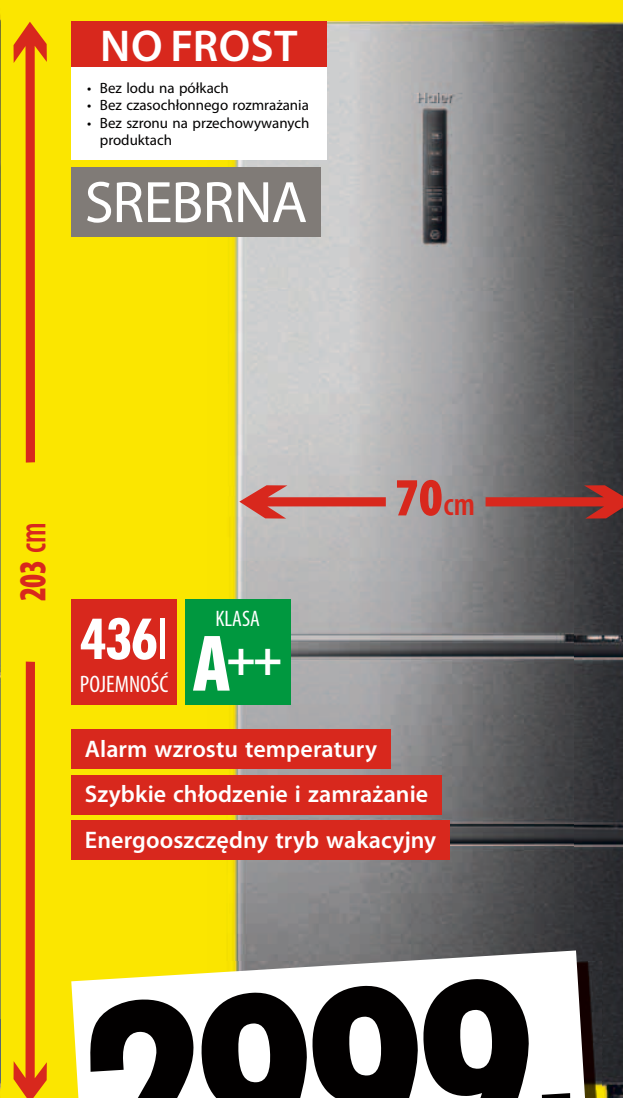

NO FROST

- Bez lodu na półkach
- Bez czasochłonnego rozmrażania
- Bez szronu na przechowywanych produktach

SREBRNA

60
cm

436l
POJEMNOŚĆ

KLASA
A++

Alarm wzrostu temperatury

Szybkie chłodzenie i zamrażanie

Energooszczędny tryb wakacyjny

2999,-

Haier Chłodziarko-zamrażarka A3FE742CMJ

Cena obowiązuje od 23.03.2018 r.