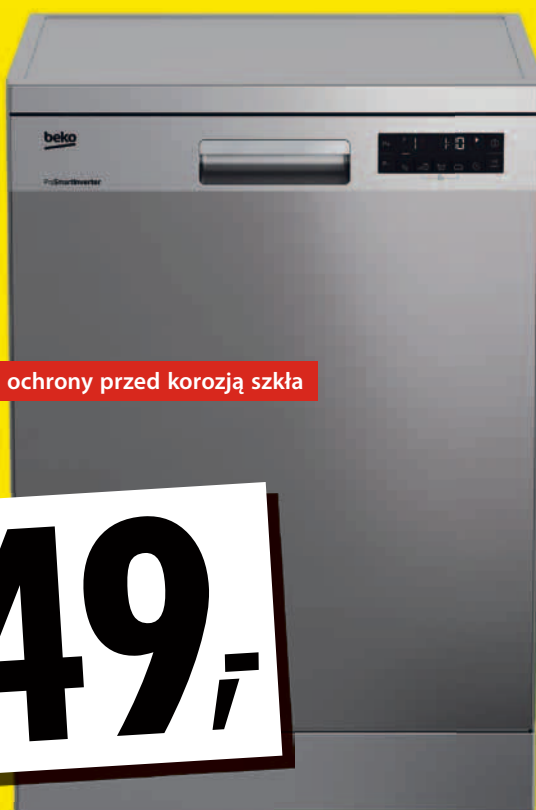

LG Pralka automatyczna SLIM
F2J6WY0W

Cena obowiązuje od 21.05.2018 r.

INOX

Połowa załadunku

Mocne ramię myjące

GlassShield - Technologia ochrony przed korozją szkła

60 cm
← →

11L
14